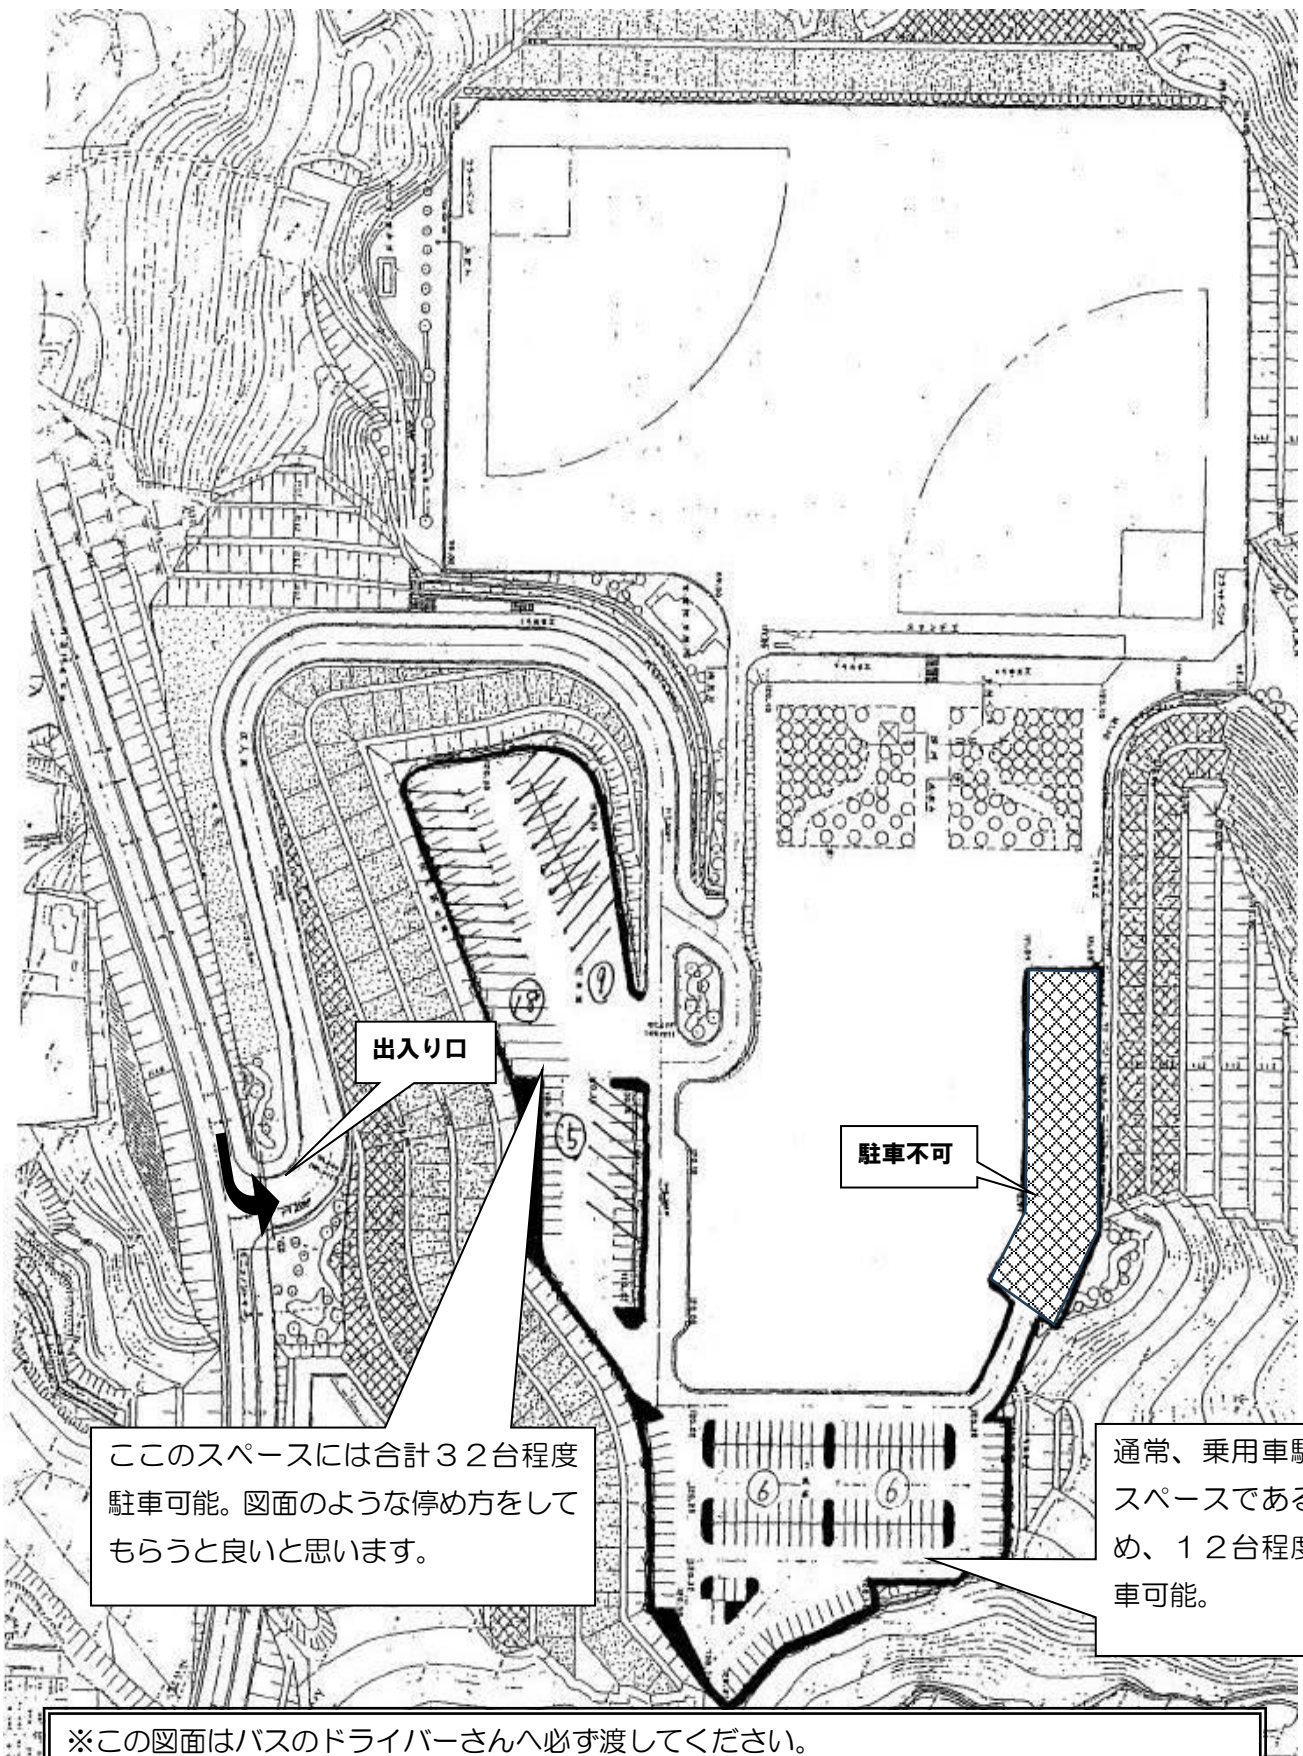

新城総合公園から「ふれあいパークほうらい」までの道順

- ① 総合公園を北門から出て「有海」交差点を左折。151号線（伊那街道）を直進。
- ② 「長篠」交差点の手前、『ローソン』のある交差点を左折。
- ③ そのまま直進、つきあたりを右折。出入り口へ。

バス駐車場（ふれあいパークほうらい）案内図

出入口

駐車不可

このスペースには合計32台程度
駐車可能。図面のような停め方をし
てもらうと良いと思います。

通常、乗用車駐車
スペースであるた
め、12台程度駐
車可能。

※この図面はバスのドライバーさんへ必ず渡してください。

※どの駐車スペースも各バスがいつでも退場可能（お迎えの順番が不規則なため）なように駐
車していただくようご協力ください。