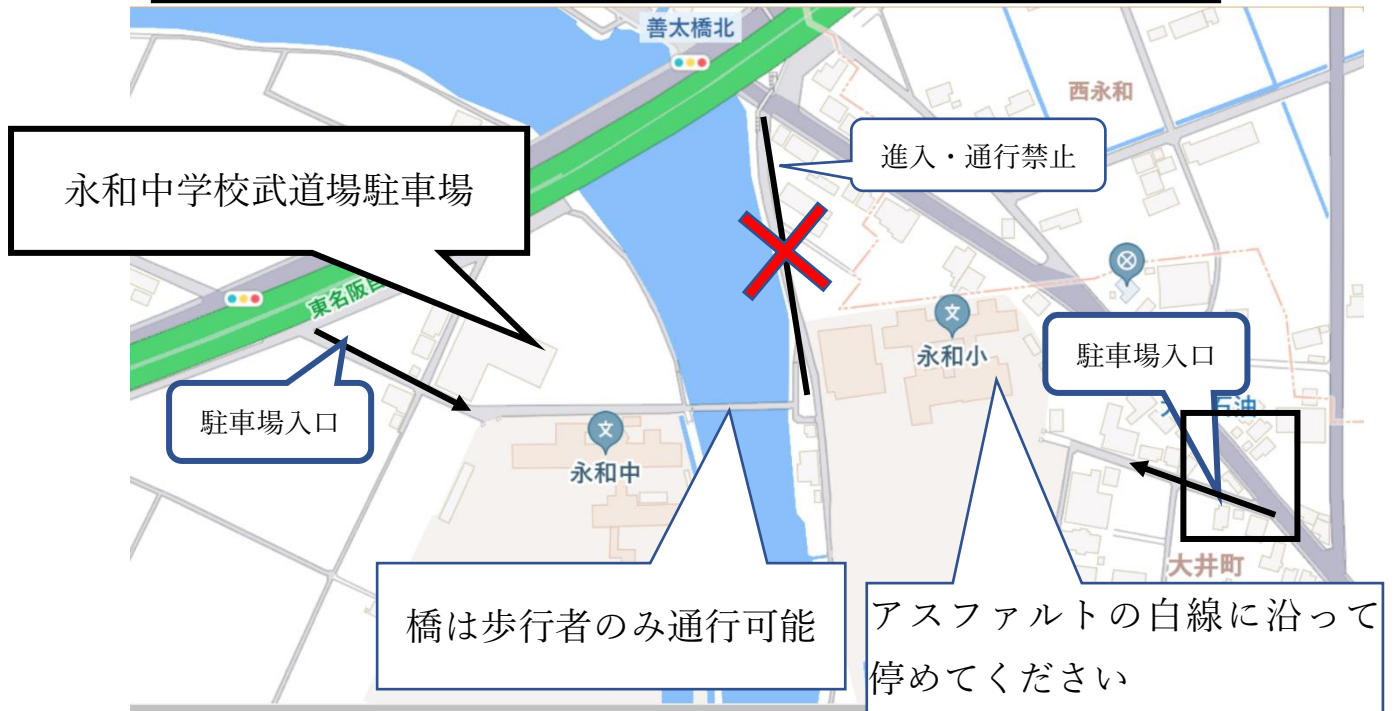

東海大会駐車場【一部変更】について

駐車スペースと周辺道路の状況により、駐車場を以下のように指定させていただきます。

駐車には「駐車券」が必要です。必ず、駐車券をダッシュボードにご提示ください。

学校敷地内の指定場所以外や周辺道路への駐車は、参加者だけでなく周辺住民の方の迷惑になりますので、やめていただきますよう、ご理解ご協力よろしくお願いたします。

永和中学校武道場駐車場・・・愛知県 岐阜県
永和小学校駐車場・・・静岡県 三重県
※駐車場は7：15に開門となります。厳守をお願いします。

地図中の [] を「善太橋北」から南進した様子

地図中の [] を南から北進した様子

南進する道路は工事のため渋滞し、また永和小学校入口につながる道路の入口が、鋭角になっております。南から北進するルートをお勧めします。