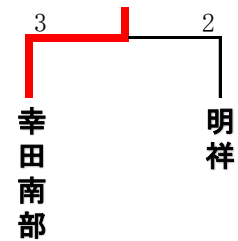

3・4位決定戦

Aリーグ

		1 名経大高蔵	2 大塚	3 千秋	4 阿久比	勝点	勝率	順位
1	名経大高蔵		3-0 ○	3-0 ○	3-0 ○	6		1
2	大塚	0-3 ×		2-3 ×	3-0 ○	4		3
3	千秋	0-3 ×	3-2 ○		3-0 ○	5		2
4	阿久比	0-3 ×	0-3 ×	0-3 ×		3		4

Bリーグ

		1 幸田南部	2 豊明	3 豊川東部	4 吉根	勝点	勝率	順位
1	幸田南部		3-0 ○	3-0 ○	3-1 ○	6		1
2	豊明	0-3 ×		3-2 ○	3-2 ○	5		2
3	豊川東部	0-3 ×	2-3 ×		0-3 ×	3		4
4	吉根	1-3 ×	2-3 ×	3-0 ○		4		3

Cリーグ

		1 野間	2 滝ノ水	3 岡崎北	4 稲沢	勝点	勝率	順位
1	野間		3-1 ○	2-3 ×	3-1 ○	5		2
2	滝ノ水	1-3 ×		1-3 ×	0-3 ×	3		4
3	岡崎北	3-2 ○	3-1 ○		3-1 ○	6		1
4	稲沢	1-3 ×	3-0 ○	1-3 ×		4		3

Dリーグ

		1 尾西第三	2 御津	3 明祥	4 日比野	勝点	勝率	順位
1	尾西第三		1-3 ×	2-3 ×	3-1 ○	4		3
2	御津	3-1 ○		3-2 ○	3-1 ○	6		1
3	明祥	3-2 ○	2-3 ×		3-0 ○	5		2
4	日比野	1-3 ×	1-3 ×	0-3 ×		3		4

試合順

第1試合 1対4, 2対3
第3試合 1対2, 3対4

第2試合 1対3, 2対4

※勝点…勝ちチーム→2点 負けチーム→1点 棄権チーム→0点

勝率…3校が勝点で同点の場合は、当該校内での、(勝ち試合数) ÷ (負け試合数) で計算します。