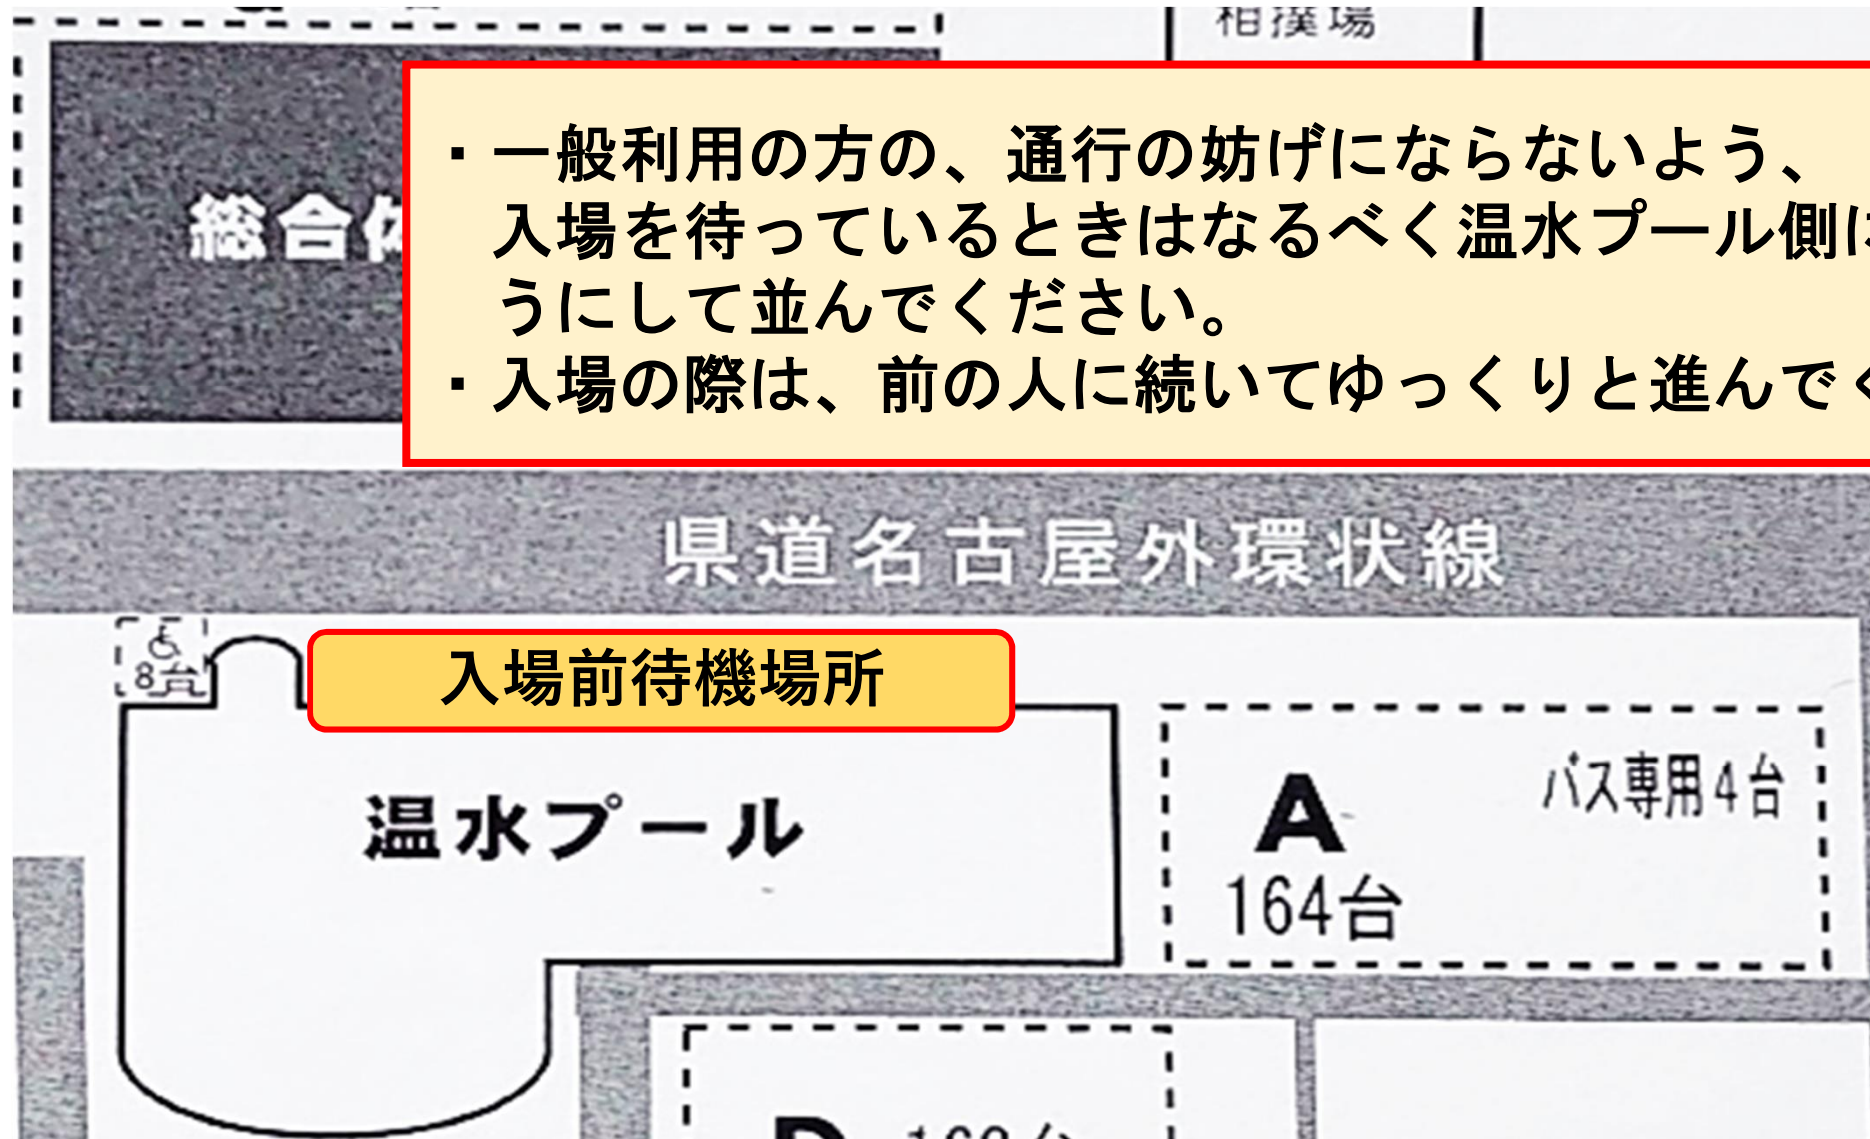

会場周辺図

- ・ 一般利用の方の、通行の妨げにならないよう、入場を待っているときはなるべく温水プール側に寄るようにして並んでください。
- ・ 入場の際は、前の人に続いてゆっくりと進んでください。

入場前待機場所

温水プール

A
164台

バス専用4台

D 100台

名古屋市中学校総合体育大会水泳競技 会場図 1階

入場前待機場所

玄関

救護室

競技役員控室

この階段
使用禁止

1・2階移動
この階段で

学校受付・リレーオーダー受付
県大会申込場所

女子更衣室