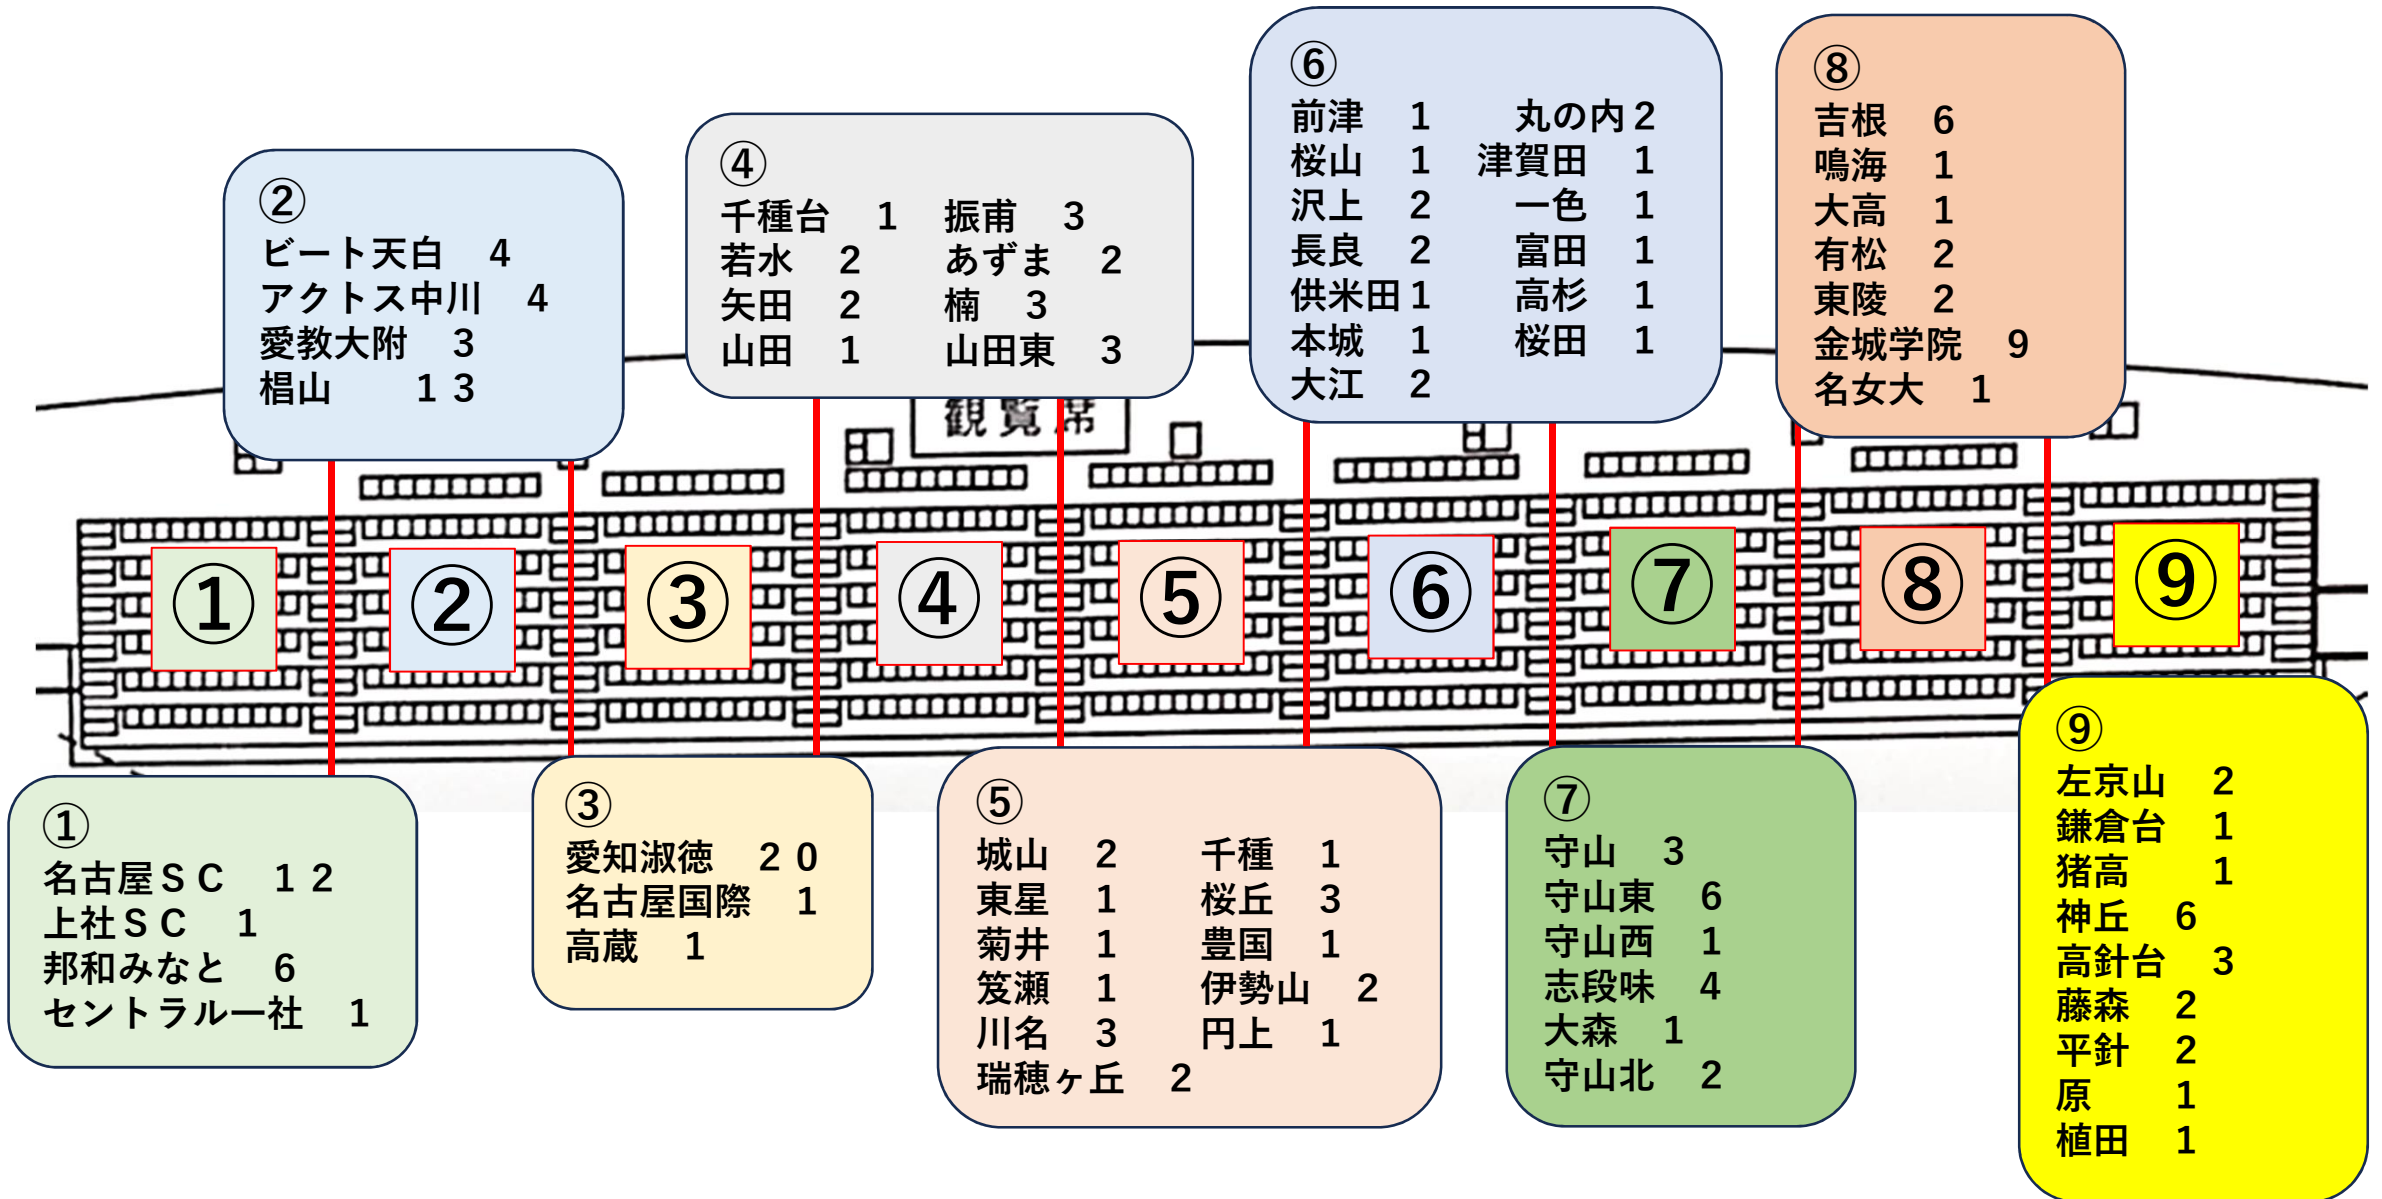

名古屋市中学校総合体育大会水泳競技 競技中動線

玄関

救護室

競技役員控室

この階段
使用禁止

1・2階移動
この階段で

50m
第2招集

女子更衣室

・競技開始の10分前に招集を行います。招集時間に合わせて待機場所に集まってください。
また、競技進行が早まる場合がありますが、時間調整は行いません。進行状況を確認して、
遅れないように集まってください。
・競技成立後は、折返監察員の指示に従って横退水し、荷物を持って退場する。

名古屋市中学校総合体育大会水泳競技 座席配置

女子

②

ビート天白 4
アクトス中川 4
愛教大附 3
椋山 13

④

千種台 1 振甫 3
若水 2 あずま 2
矢田 2 楠 3
山田 1 山田東 3