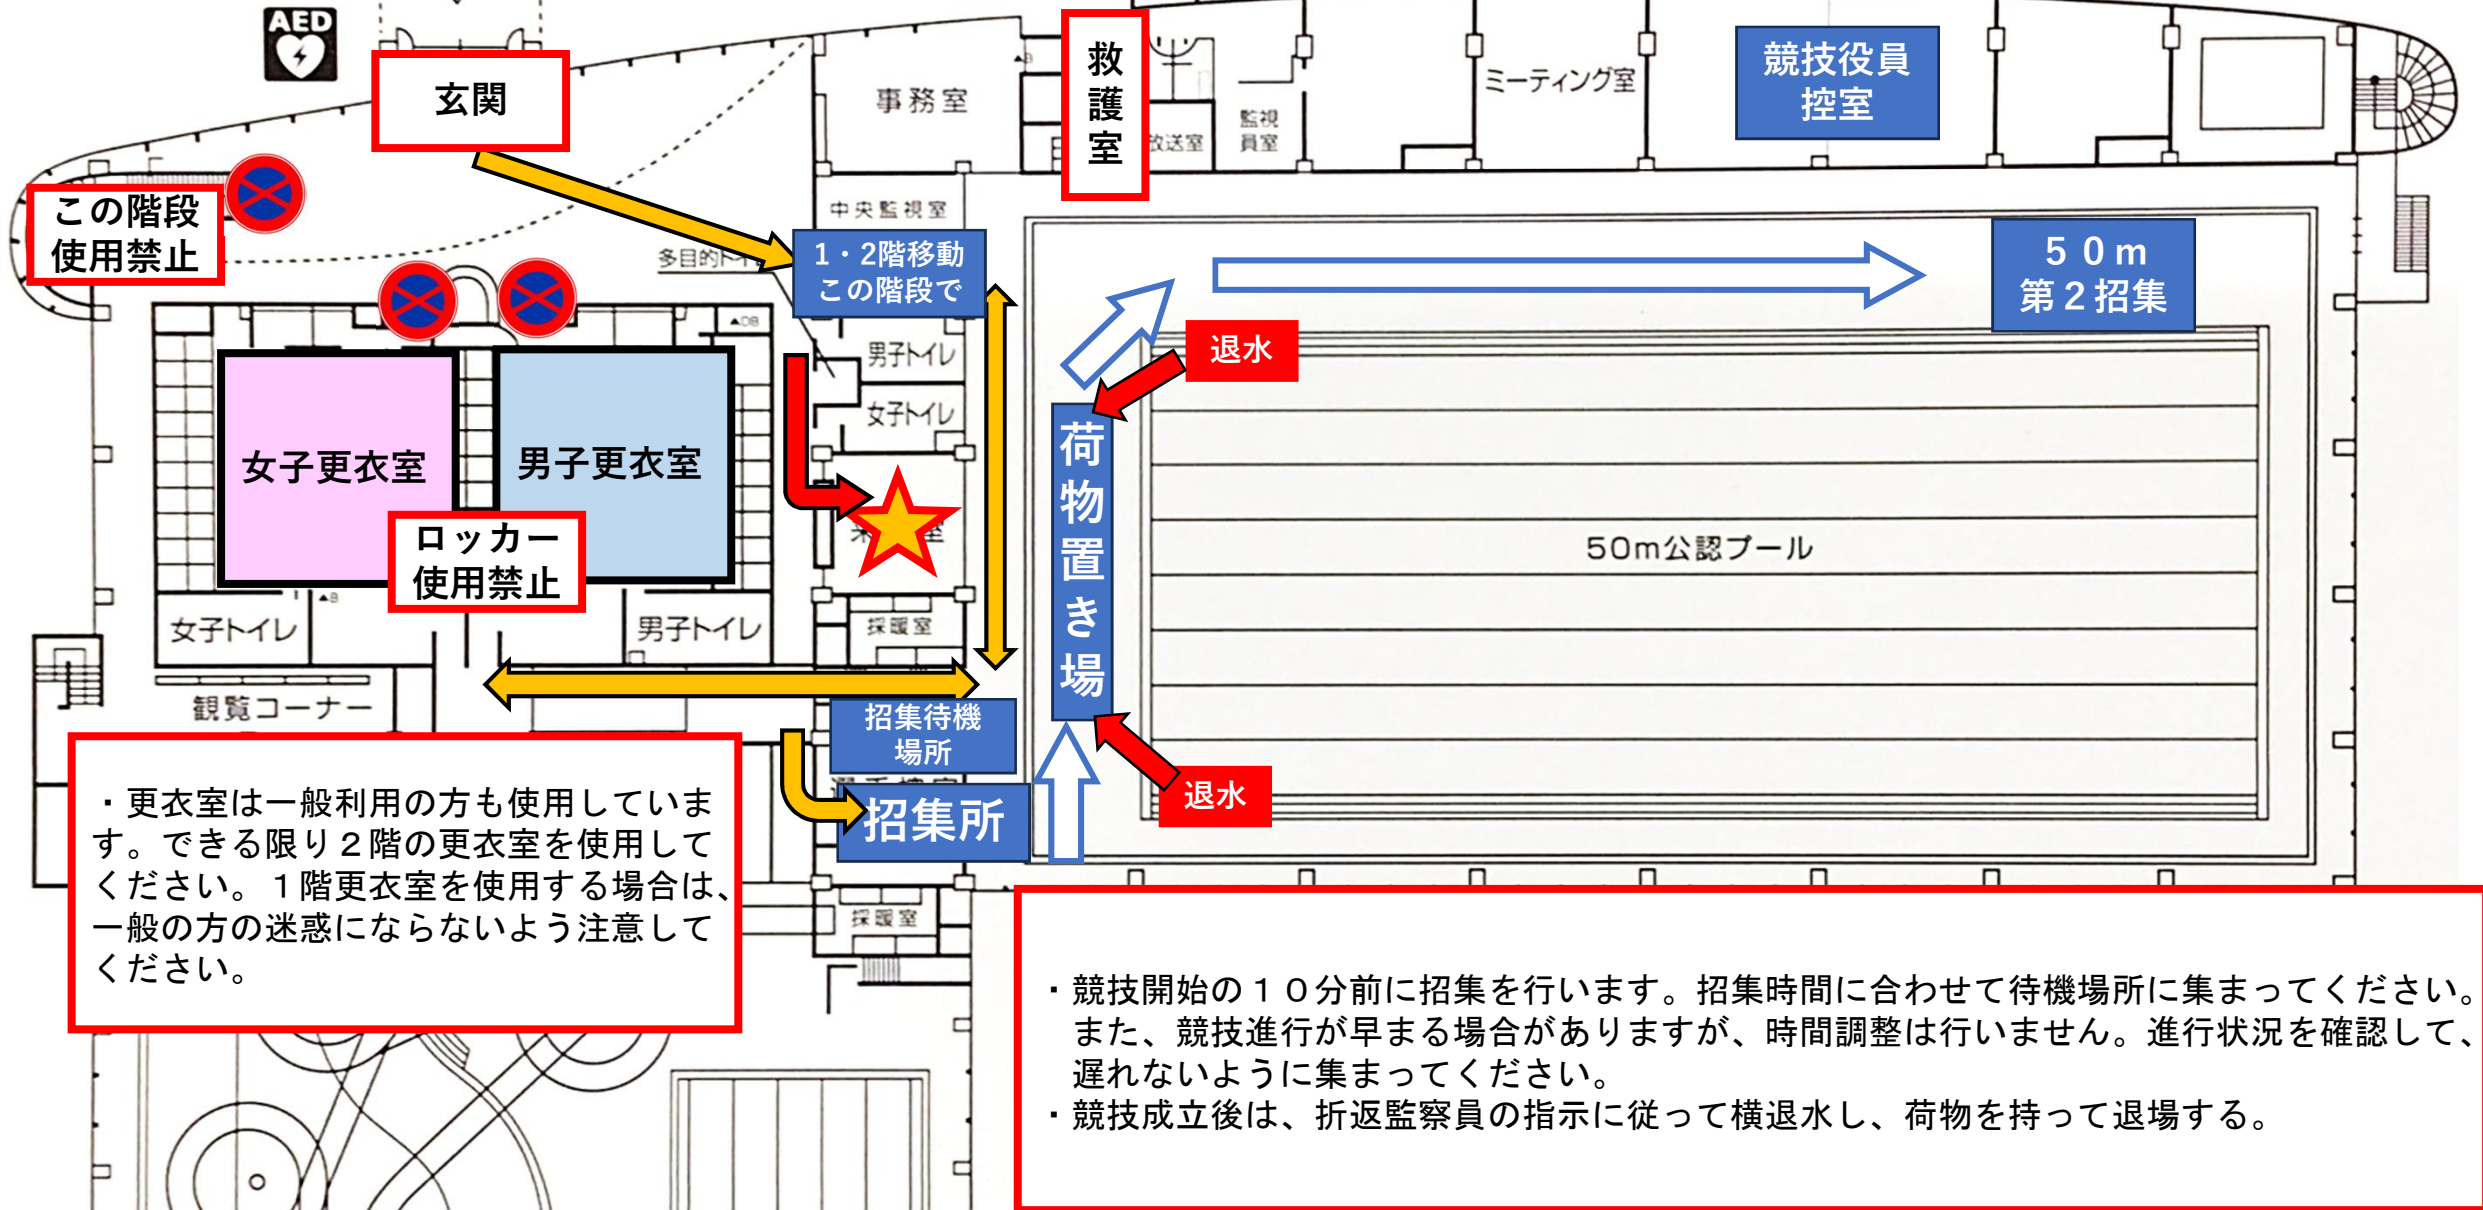

入場前待機場所

玄関

救護室

競技役員控室

この階段
使用禁止

1・2階移動
この階段で

学校受付・リレーオーダー受付
県大会申込場所

女子更衣室

男子更衣室

ロッカー
使用禁止

50m公認プール

・更衣室は一般利用の方も使用しています。できる限り2階の更衣室を使用してください。1階更衣室を使用する場合は、一般の方の迷惑にならないよう注意してください。

- 荷物を置くスペースが限られますので、荷物は最小限にし、袋に入れて管理して下さい。
- 1～3レーンは電光表示板側からの一方通行とし、45m地点まで泳ぐことができます。残り5mの区間は、横への移動・退水エリアとします。
- 4～8レーンは右側周回レーンとします。
- 公式スタート練習は1～3レーンで行います。1レーン側プールサイドに並んでください。
- メインプールでは、アイテムの使用はボードのみとします。その他のアイテムは使用できません。

名古屋市中学校総合体育大会水泳競技 会場図 2階

- ・観覧席は飲食可能です。ごみは必ず各自で持ち帰ってください。
- ・座席に限りがありますので、ゆずり合ってご利用ください。
- ・観覧席両サイドに更衣室を設置しています。なるべくこちらで着替えるようにしてください。
- ・観覧席上部の通路は控えとして使用することはできませんが、ストレッチ等での使用は可能です。
- ・移動の際は、上着を着るなど、水着のみで移動することがないようにしてください。

名古屋市中学校総合体育大会水泳競技 競技中動線

玄関

救護室

競技役員控室

この階段
使用禁止

1・2階移動
この階段で

50m
第2招集

女子更衣室