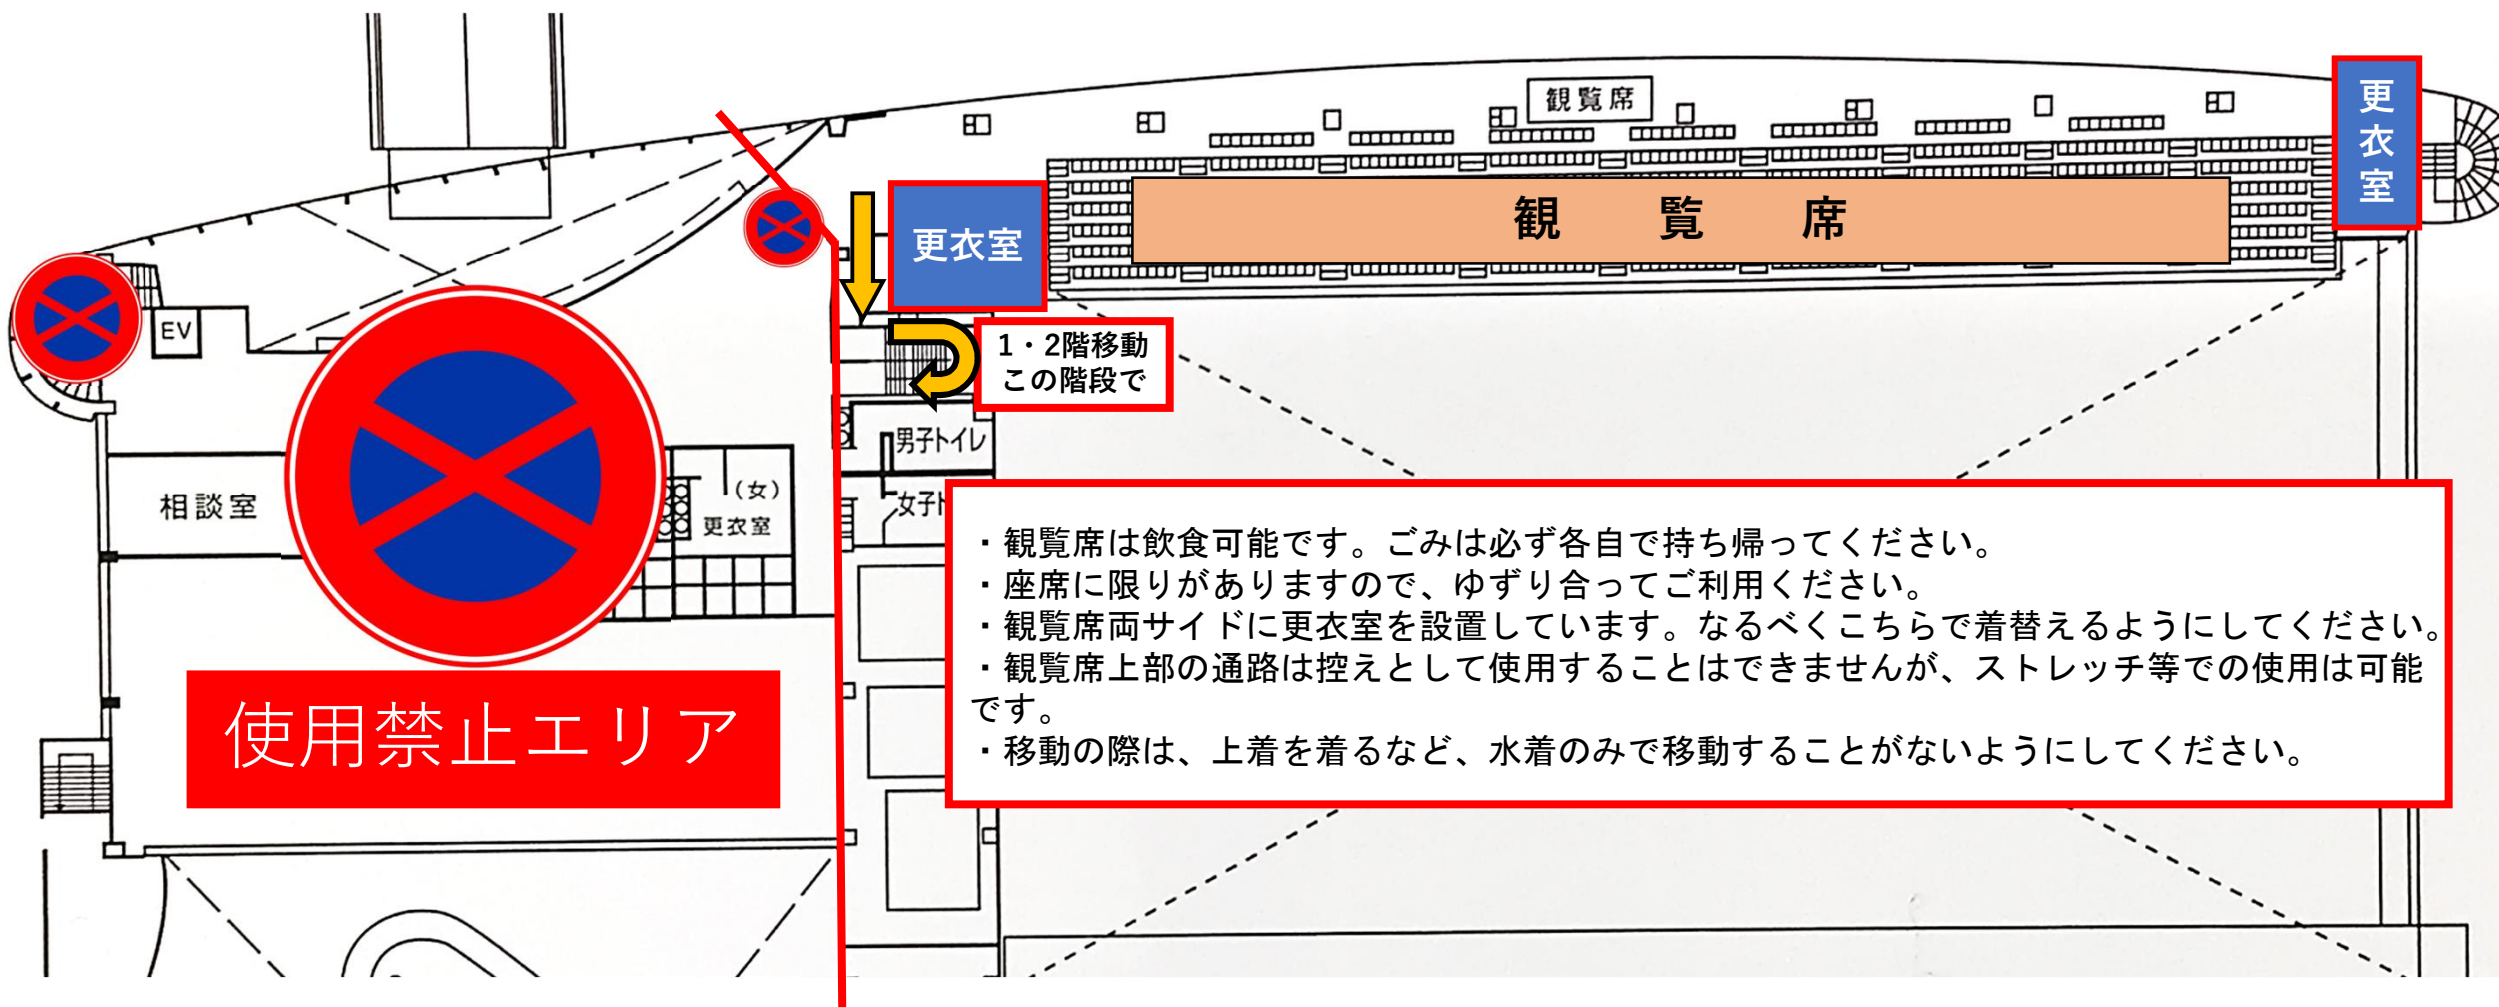

入場前待機場所

玄関

救護室

競技役員控室

この階段
使用禁止

1・2階移動
この階段で

学校受付・リレーオーダー受付
県大会申込場所

女子更衣室

男子更衣室

ロッカー
使用禁止

50m公認プール

・更衣室は一般利用の方も使用しています。できる限り2階の更衣室を使用してください。1階更衣室を使用する場合は、一般の方の迷惑にならないよう注意してください。

- 荷物を置くスペースが限られますので、荷物は最小限にし、袋に入れて管理して下さい。
- 1～3レーンは電光表示板側からの一方通行とし、45m地点まで泳ぐことができます。残り5mの区間は、横への移動・退水エリアとします。
- 4～8レーンは右側周回レーンとします。
- 公式スタート練習は1～3レーンで行います。1レーン側プールサイドに並んでください。
- メインプールでは、アイテムの使用はボードのみとします。その他のアイテムは使用できません。

名古屋市中学校総合体育大会水泳競技 会場図 2階

- ・観覧席は飲食可能です。ごみは必ず各自で持ち帰ってください。
- ・座席に限りがありますので、ゆずり合ってご利用ください。
- ・観覧席両サイドに更衣室を設置しています。なるべくこちらで着替えるようにしてください。
- ・観覧席上部の通路は控えとして使用することはできませんが、ストレッチ等での使用は可能です。
- ・移動の際は、上着を着るなど、水着のみで移動することがないようにしてください。