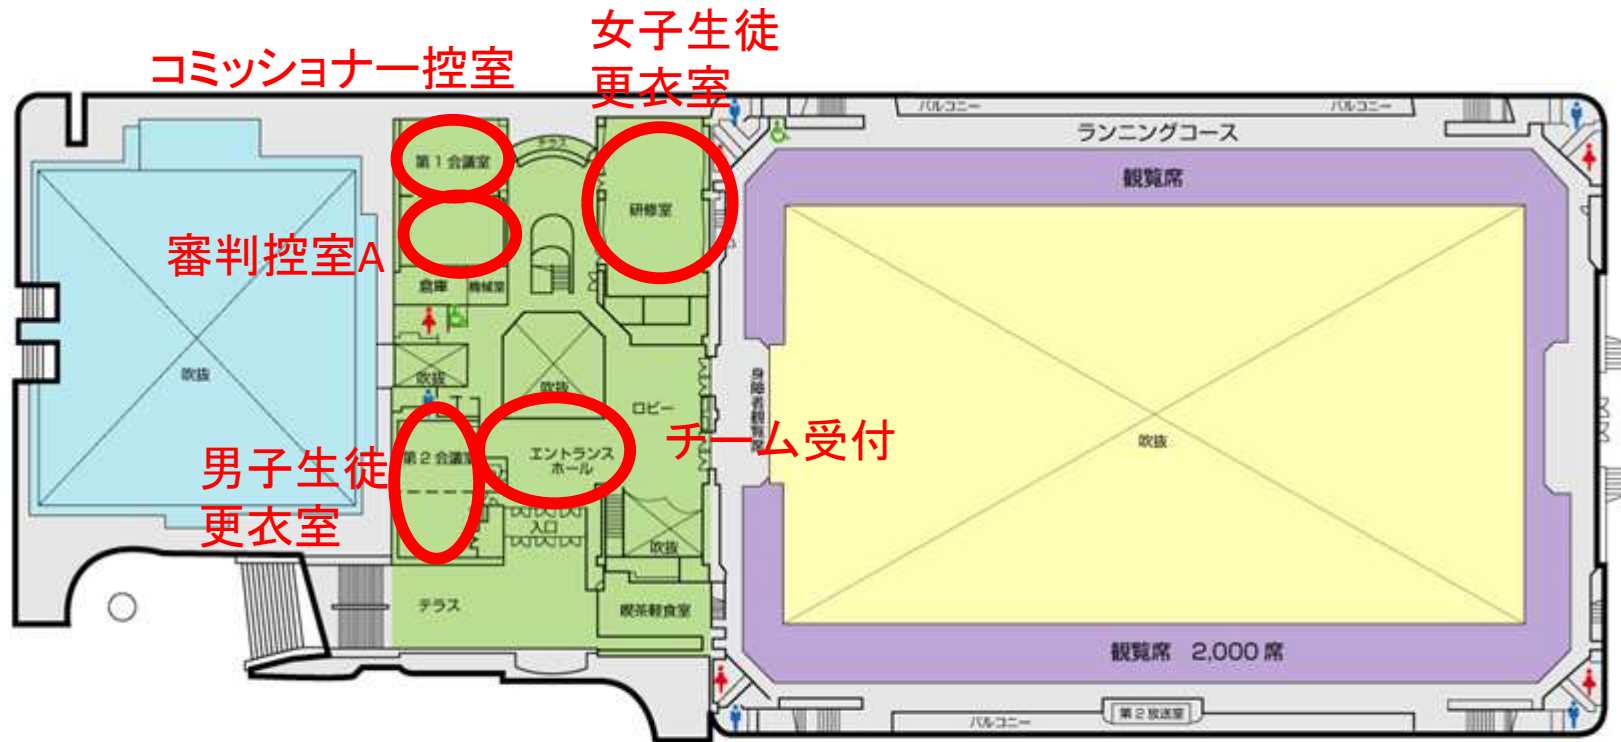

豊橋市総合体育館

〒441-8077 豊橋市神野新田町メノ割1-3
TEL: 0532-32-9611

2F