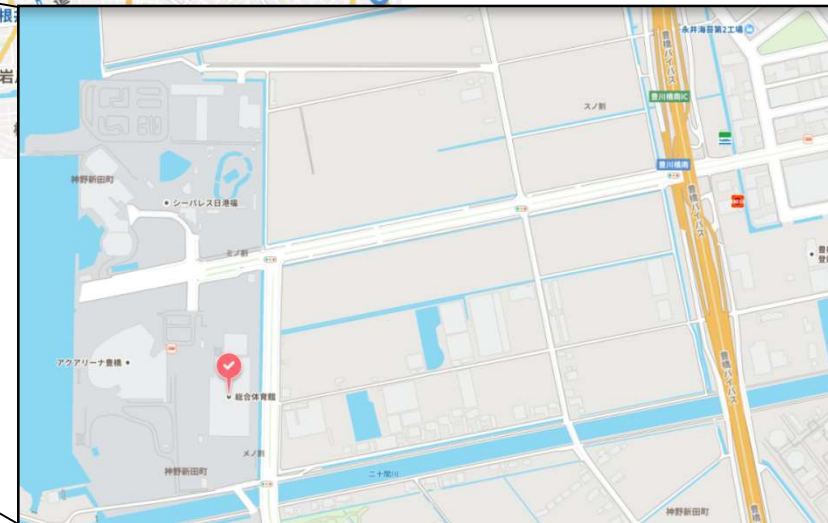

# 豊橋市総合体育館

〒441-8077 豊橋市神野新田町メノ割1-3  
TEL: 0532-32-9611

公共交通機関のご利用

JR及び名鉄「豊橋」駅東口バス乗り場7番乗り場から「総合スポーツ公園」行きで20分  
「総合スポーツ公園」下車

豊橋市総合体育館

〒441-8077 豊橋市神野新田町メノ割1-3  
TEL: 0532-32-9611

駐車場案内

豊橋市総合体育館