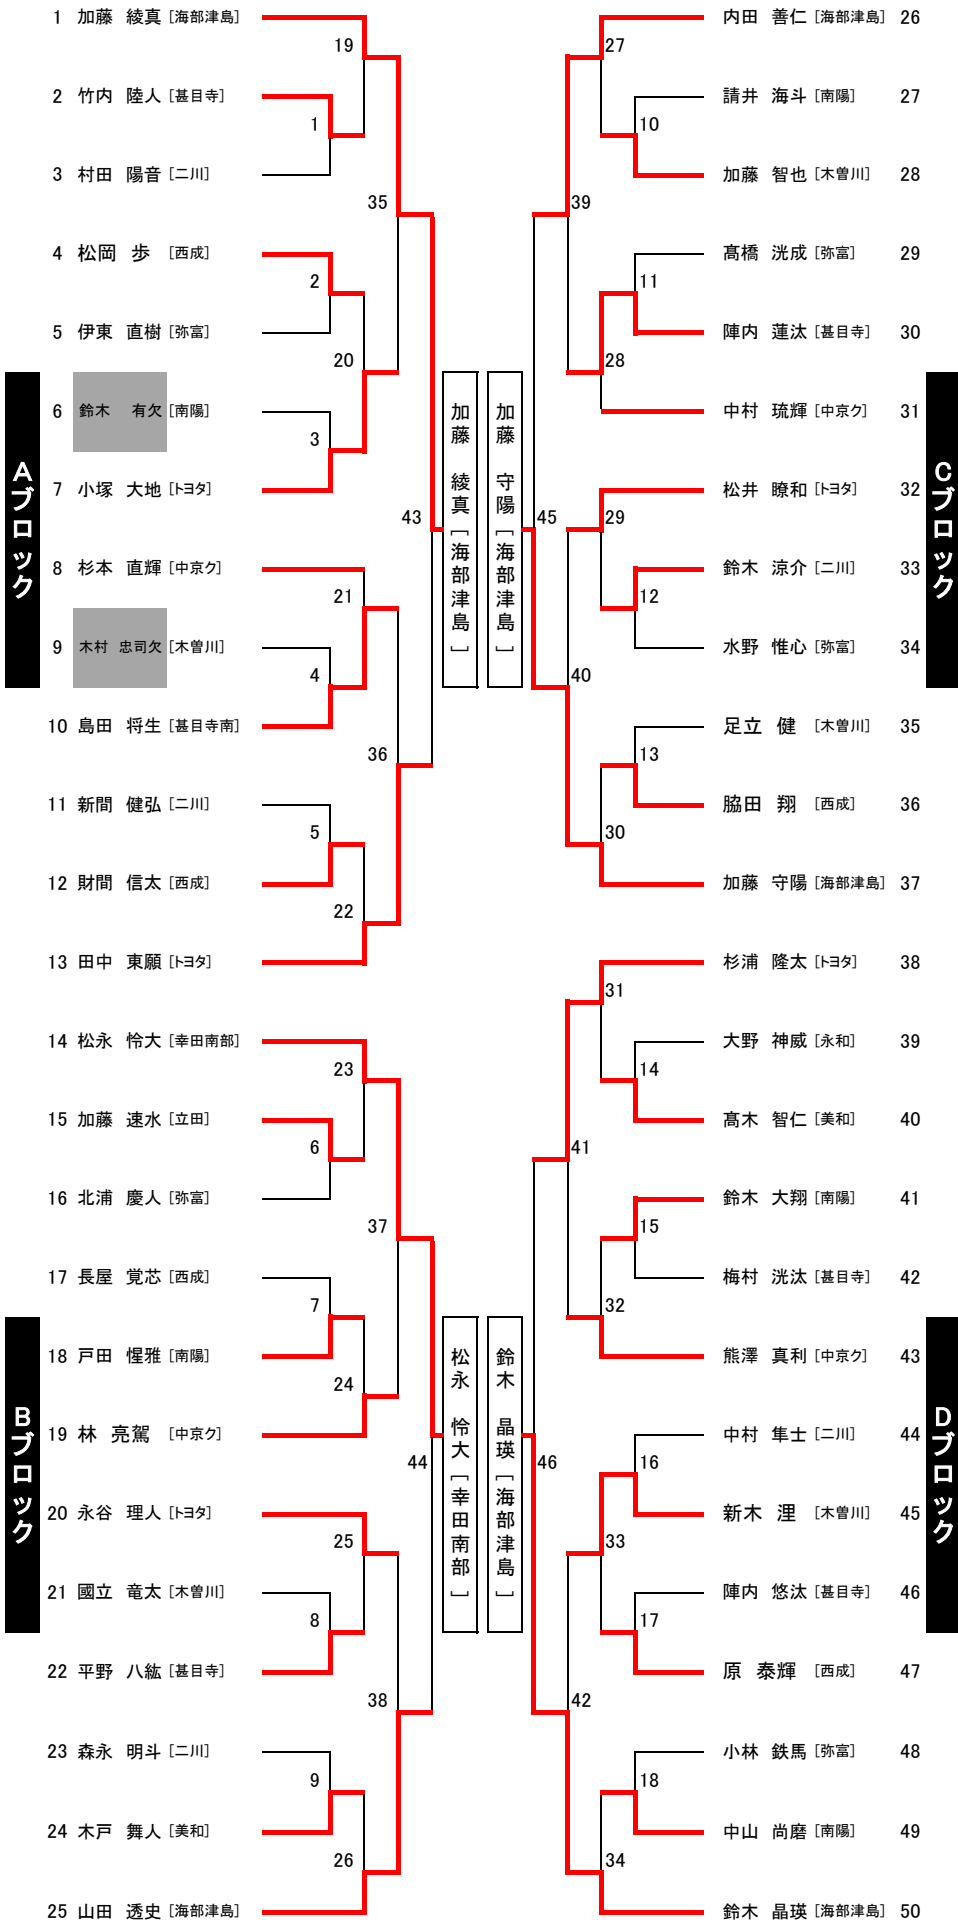

個人戦

個人決勝リーグ戦

	選手名	所属名	A	B	C	D	勝数	負数	順位
A	加藤 綾真	[海部津島]		○	○	×	2	1	2
B	松永 怜大	[幸田南部]	×		×	×	0	3	4
C	加藤 守陽	[海部津島]	×	○		×	1	2	3
D	鈴木 晶瑛	[海部津島]	○	○	○		3	0	1

- ① A 加藤 綾真 × B 松永 怜大
- ② D 鈴木 晶瑛 × C 加藤 守陽
- ③ A 加藤 綾真 × C 加藤 守陽
- ④ B 松永 怜大 × D 鈴木 晶瑛
- ⑤ A 加藤 綾真 × D 鈴木 晶瑛
- ⑥ B 松永 怜大 × C 加藤 守陽

個人成績

	選手名	所属名	出場
優勝	鈴木 晶瑛	海部津島相撲クラブ	全国大会 東海大会
準優勝	加藤 綾真	海部津島相撲クラブ	全国大会 東海大会
第3位	加藤 守陽	海部津島相撲クラブ	全国大会 東海大会
第4位	松永 怜大	幸田町立南部中学校	

愛知県推薦選手

	選手名	所属名	出場
推薦1	松永 怜大	幸田町立南部中学校	
推薦2	島田 将生	あま市立甚目寺南中学校	
推薦3	熊澤 真利	中京クラブ	