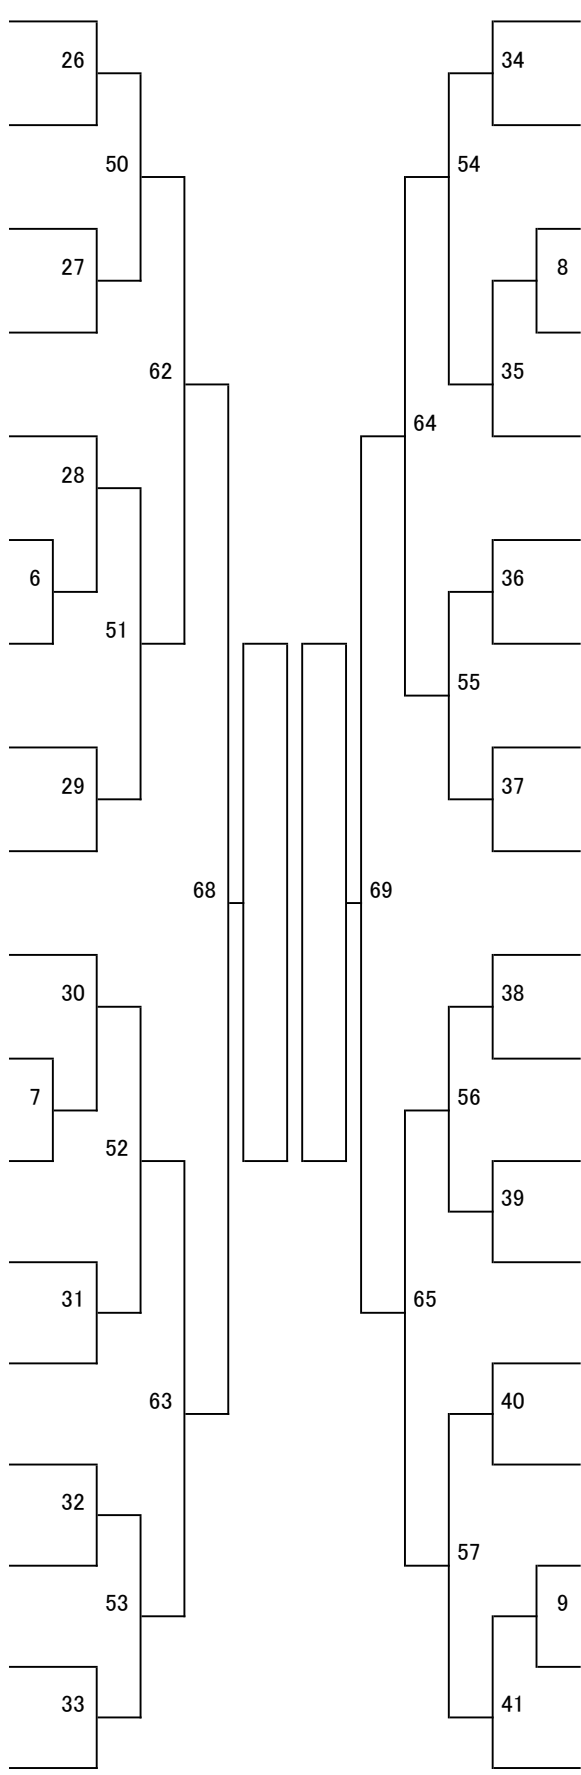

38 鈴木 晶瑛 (海部津島)愛  
 39 塩田 琉月 (東海)三  
 40 永谷 理人 (トヨタジュニア)愛  
 41 塩川 綺良斗 (富士宮第三)静  
 42 粥川 陽叶 (笠松)岐  
 43 竹内 陸人 (基目寺)愛  
 44 芳野 竜汰 (やいづ少年)静  
 45 平野 八紘 (基目寺)愛  
 46 今川 時成 (三重クラブ)三  
 47 鈴木 獅寿琉 (岐阜木曜)岐  
 48 高山 陽向 (大王)三  
 49 依田 尊琉 (袖野)静  
 50 熊澤 真利 (中京クラブ)愛  
 51 小崎 博斗 (鳥羽東)三  
 52 田中 東願 (トヨタジュニア)愛  
 53 中村 駿斗 (答志)三  
 54 新木 湊 (木曾川)愛  
 55 望月 煌正 (観山)静

加藤 綾真 (海部津島)愛 56  
 大石 天雅 (鳥羽東)三 57  
 望月 雅大 (袖野)静 58  
 梅村 洸汰 (基目寺)愛 59  
 谷口 煌祐 (日枝)岐 60  
 渡邊 泰斗 (富士宮市すもう倶楽部)静 61  
 河合 丈太郎 (岐阜木曜)岐 62  
 加藤 智也 (木曾川)愛 63  
 山本 真心音 (文岡)三 64  
 藤井 龍之介 (やいづ少年)静 65  
 高木 優志 (大垣市相撲少年団)岐 66  
 松井 瞭和 (トヨタジュニア)愛 67  
 濱口 元輝 (答志)三 68  
 島田 将生 (基目寺南)愛 69  
 堀 蓮太郎 (岐阜木曜)岐 70  
 西村 奏汰 (大王)三 71  
 藤巻 玲 (富士宮第三)静 72  
 田島 健大 (郡上市相撲クラブ)岐 73