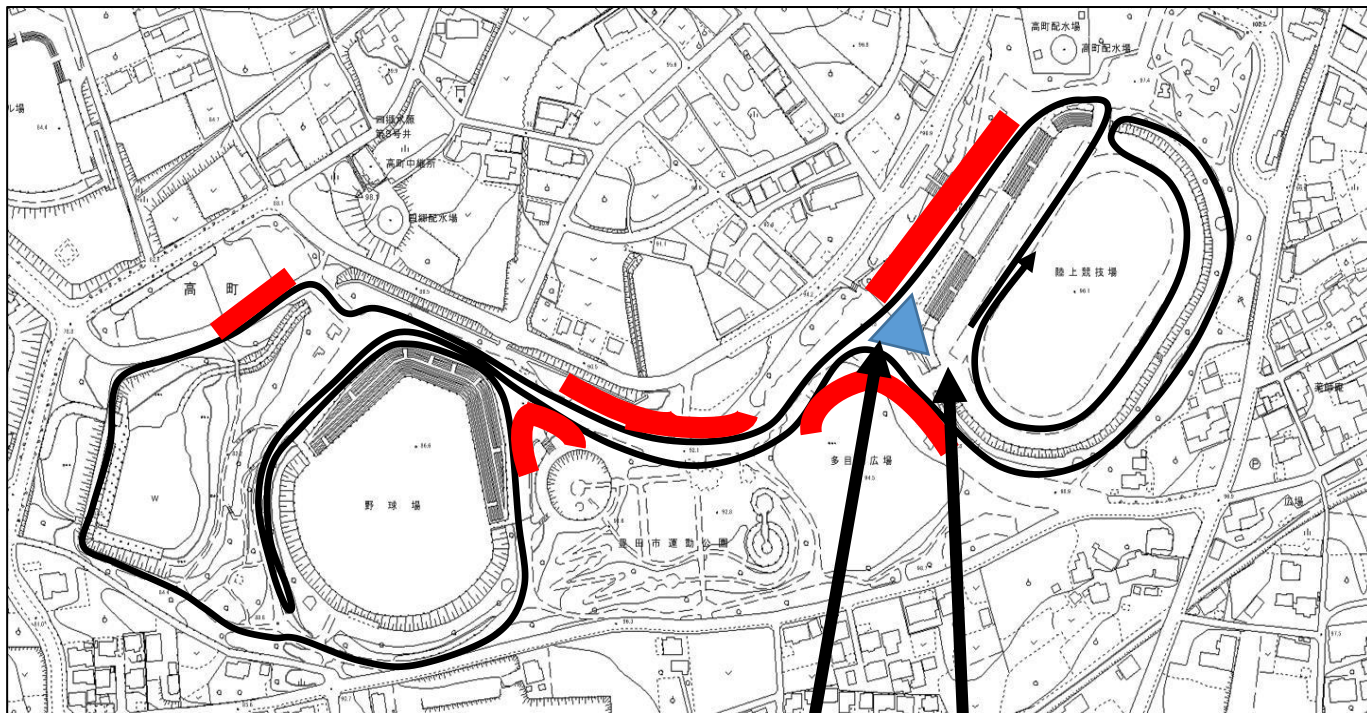

応援可能場所           

※赤印周辺が応援可能場所になります。赤印以外の場所は選手の妨げになる可能性があるのでご遠慮ください。また、審判員の指示に必ず従うようにしてください。

①三角形の部分での応援は可能ですが、競技開始後は自由に場所移動ができなくなります。審判員の指示に従うようご協力をお願いいたします。

②南ゲートは競技開始後、封鎖します。スムーズな競技運営にご協力をお願いいたします。