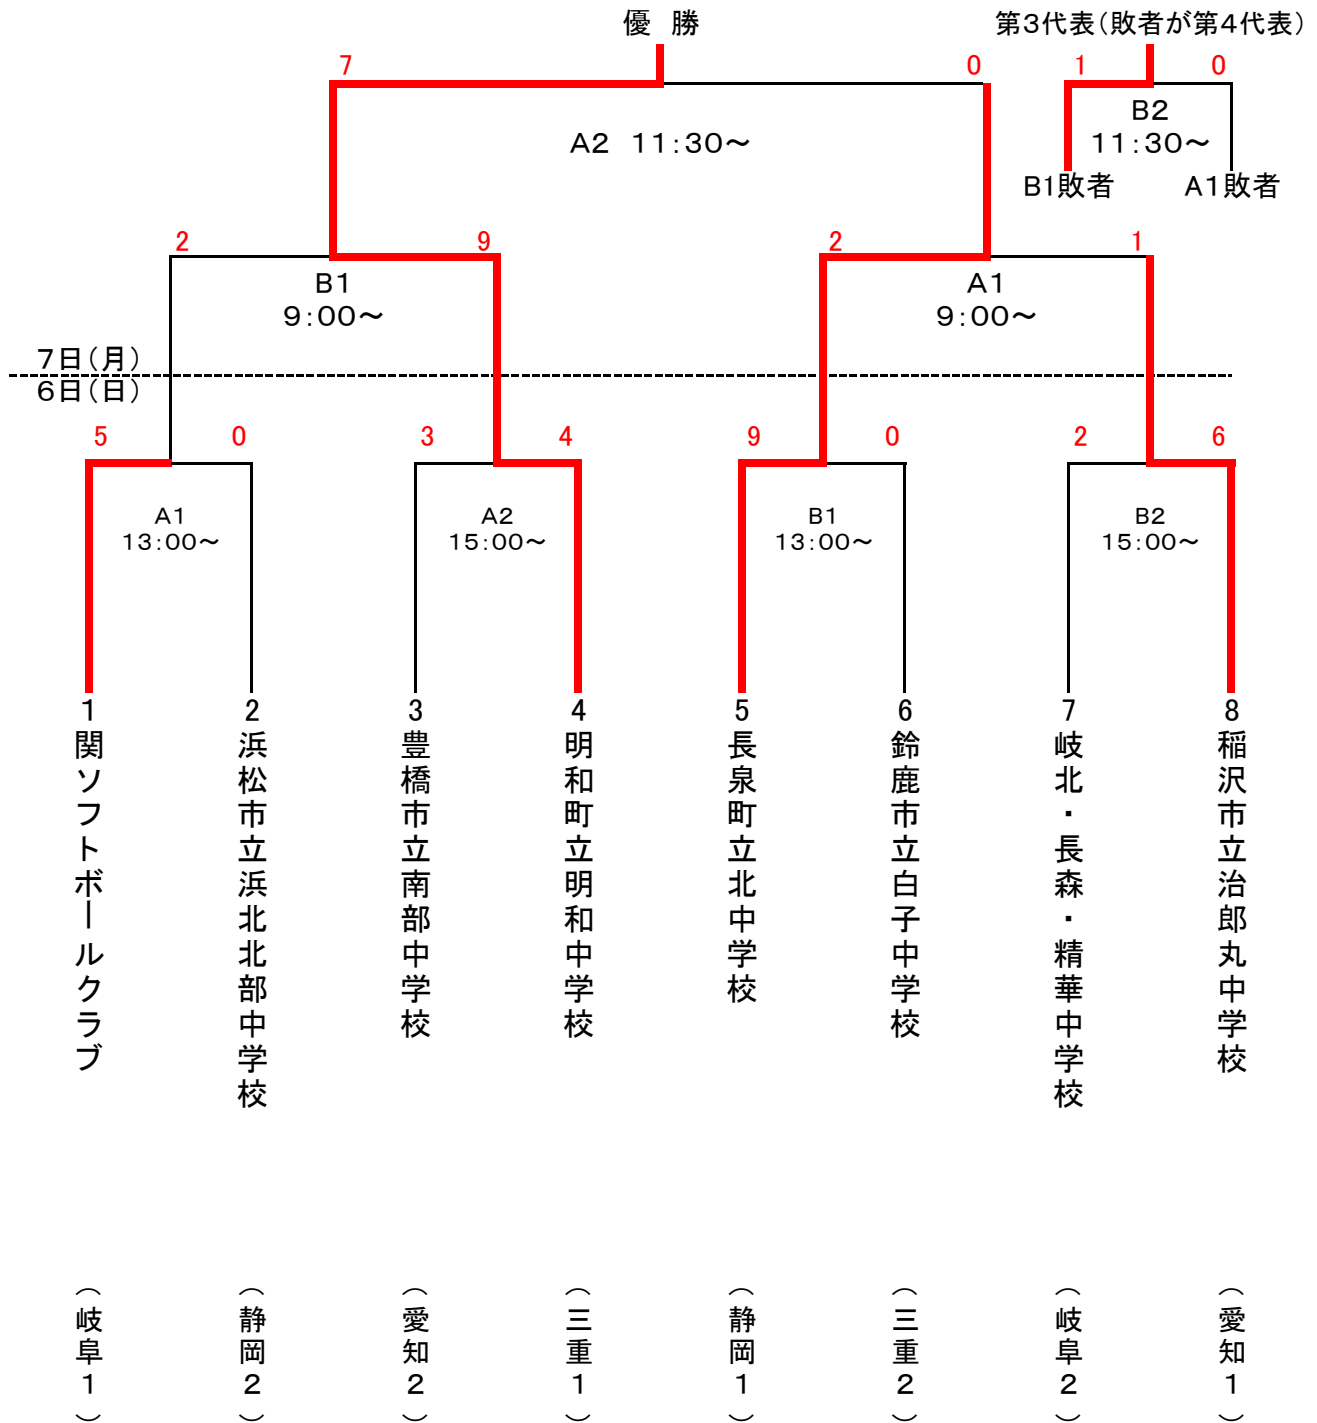

第45回 東海中学校総合体育大会 ソフトボール大会組み合わせ

・プログラム番号の若番が一塁側ベンチです。
・開始時間は、あくまでも目安です。天候や前試合終了時刻により変動します。