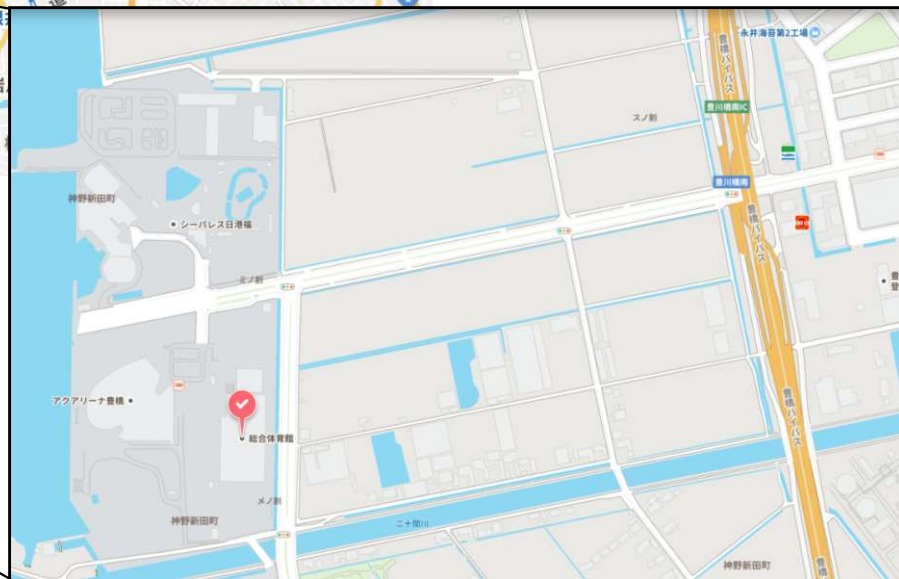

# 豊橋市総合体育館

〒441-8077 豊橋市神野新田町メノ割1-3  
TEL: 0532-32-9611

公共交通機関のご利用

JR及び名鉄「豊橋」駅東口バス乗り場7番乗り場から「総合スポーツ公園」行きで20分  
「総合スポーツ公園」下車