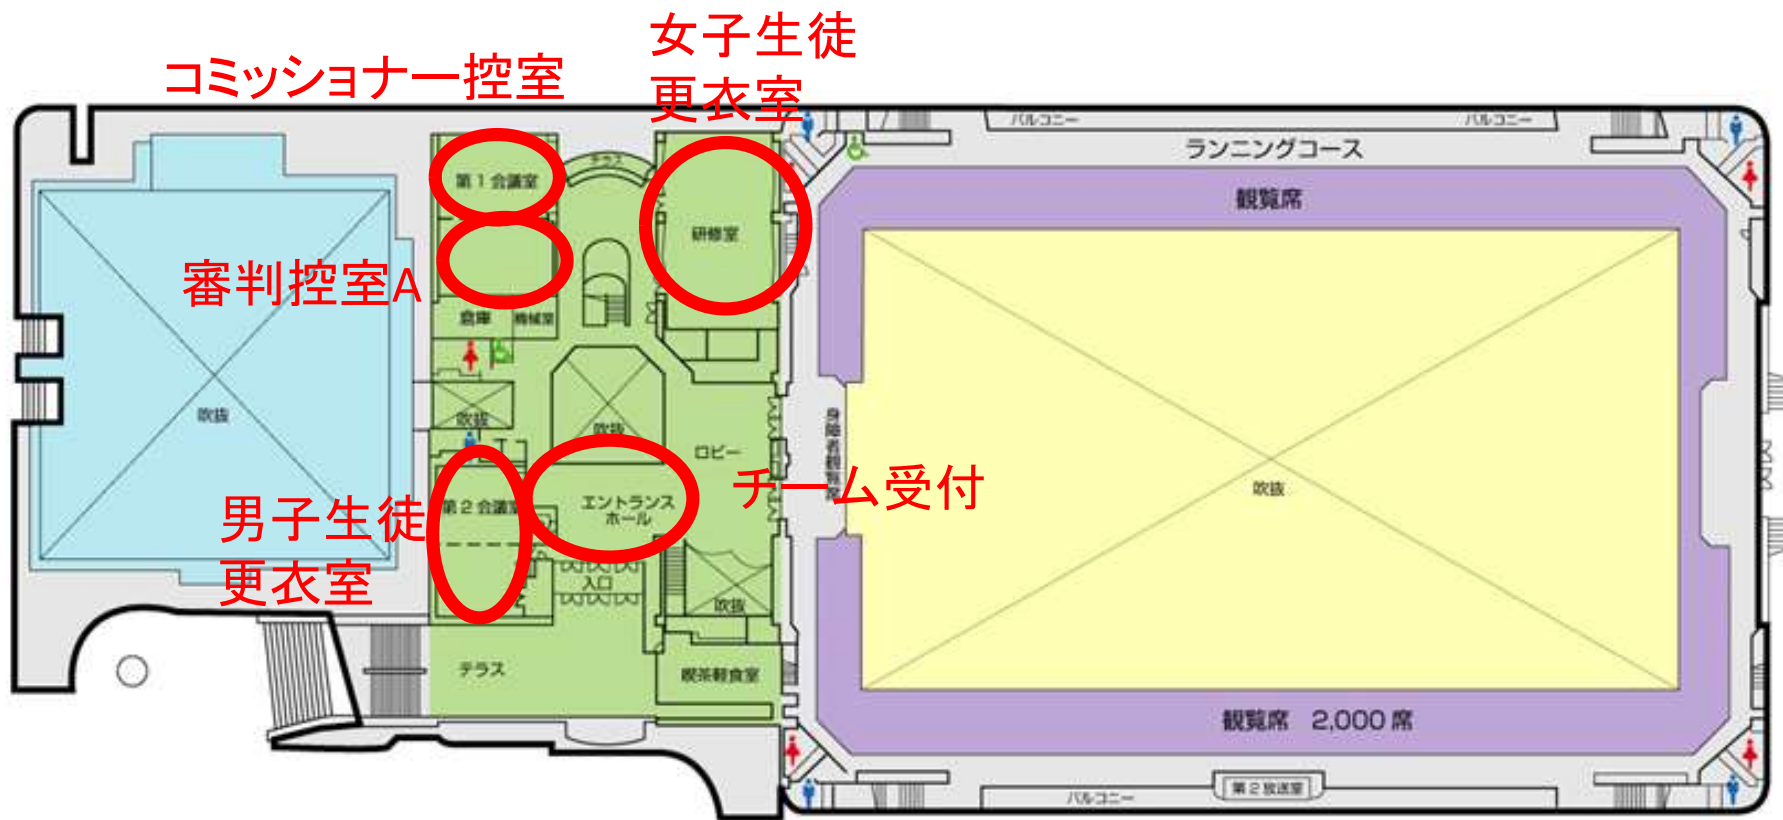

## 駐車場案内

豊橋市総合体育館

〒441-8077 豊橋市神野新田町メノ割1-3  
TEL: 0532-32-9611

東三河地区  
役員控室

審判控室B

1F

豊橋市総合体育館

〒441-8077 豊橋市神野新田町メノ割1-3  
TEL: 0532-32-9611