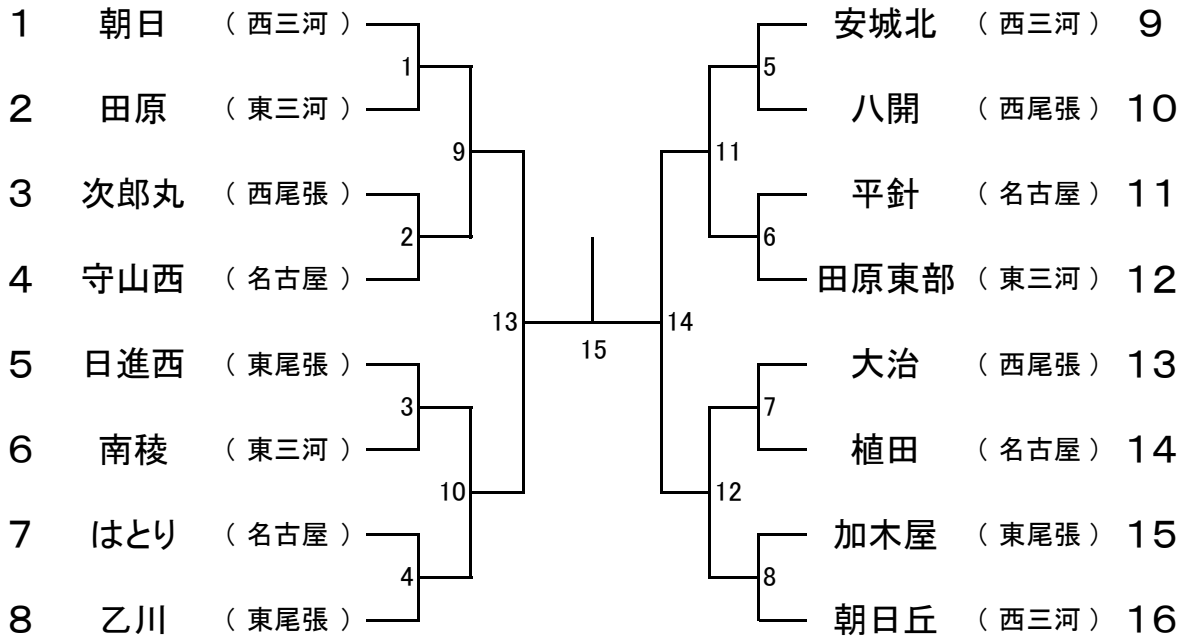

☆ 団 体 戦 ☆

(男 子 の 部)

《東海総体出場順位決定戦》

(女 子 の 部)

《東海総体出場順位決定戦》