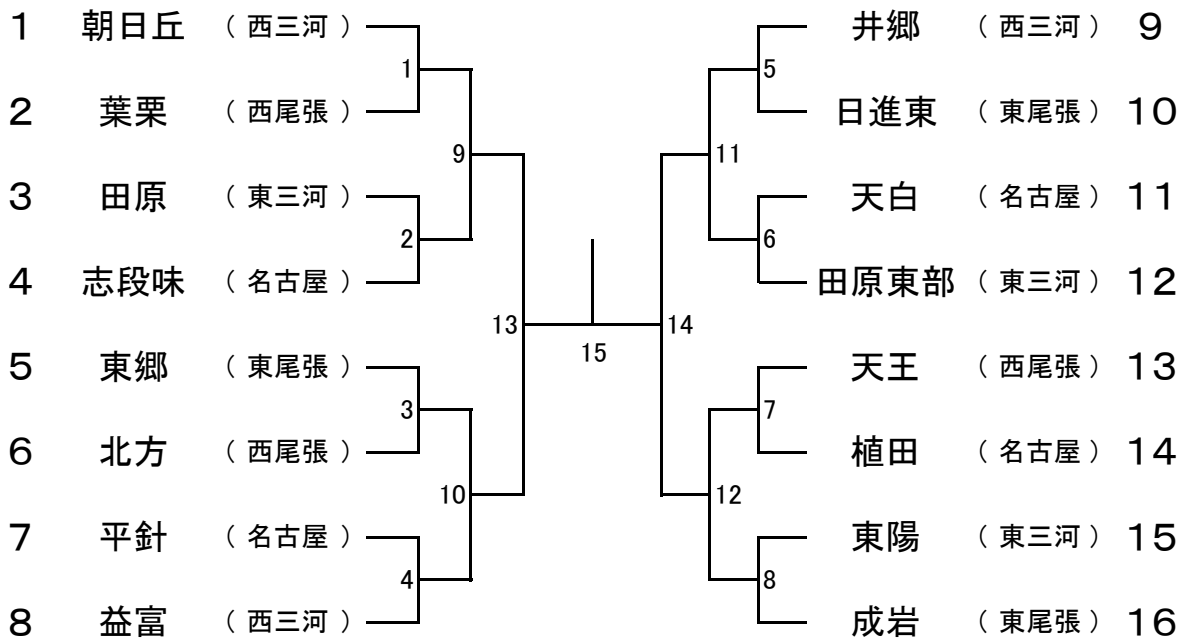

☆ 団 体 戦 ☆

(男 子 の 部)

《東海総体出場順位決定戦》

(女 子 の 部)

《東海総体出場順位決定戦》