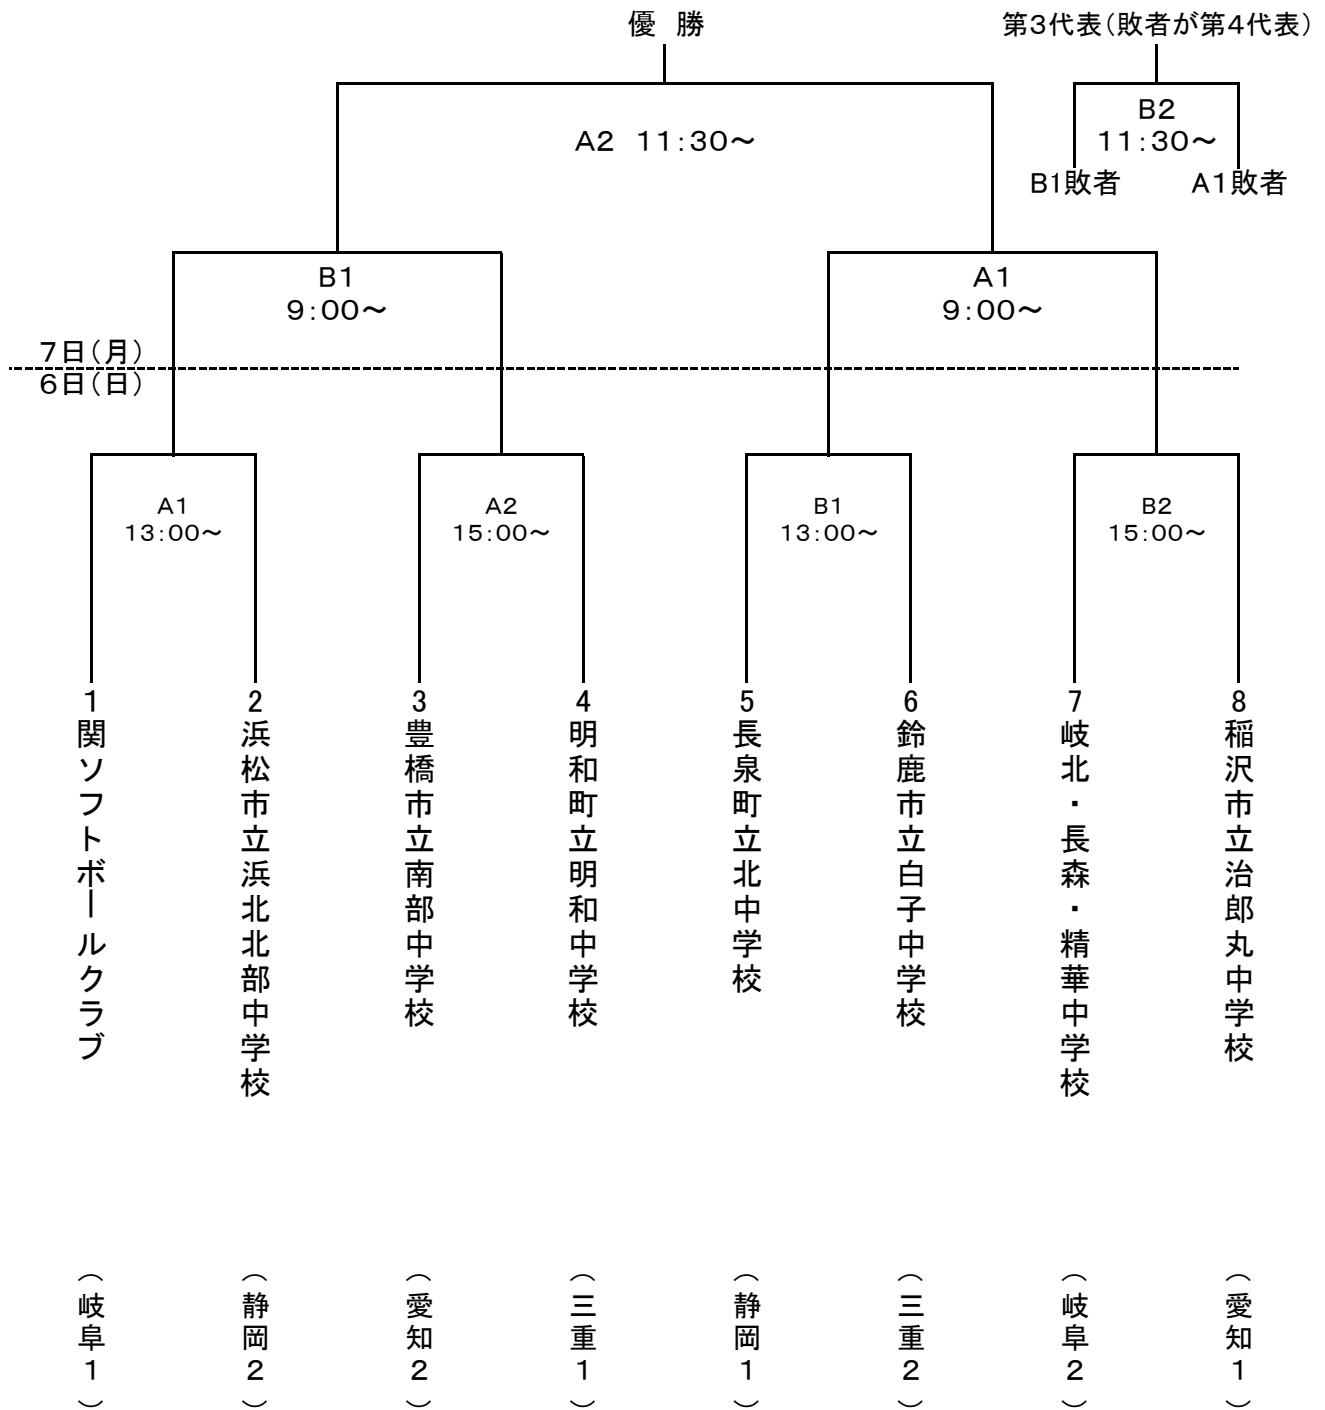

# 第45回 東海中学校総合体育大会 ソフトボール大会組み合わせ

・プログラム番号の若番が一塁側ベンチです。  
 ・開始時間は、あくまでも目安です。天候や前試合終了時刻により変動します。