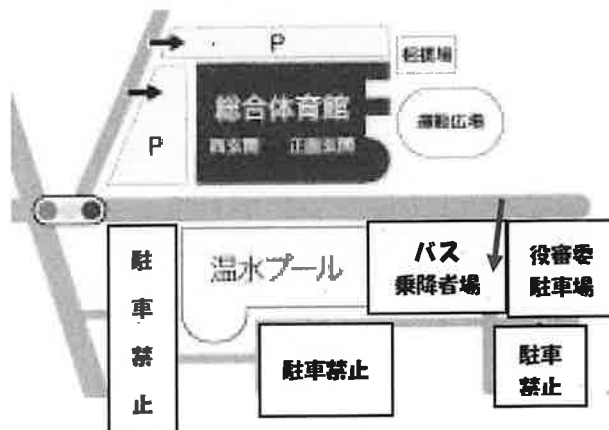

令和4年7月28日

東海中学校総合体育大会バス駐車場訂正について

先日文書でお知らせしたバス駐車場の案内に間違いがありました。
申し訳ありませんでした。
バスの駐車は、すべて前高グラウンドをお願いします。

○バス駐車場

前高グラウンド(春日井市西高山町2丁目 16)

Map

○バスの乗降車について

バスでお越しの学校は、
温水プール横のスペース
で乗降車をおこなって
ください。