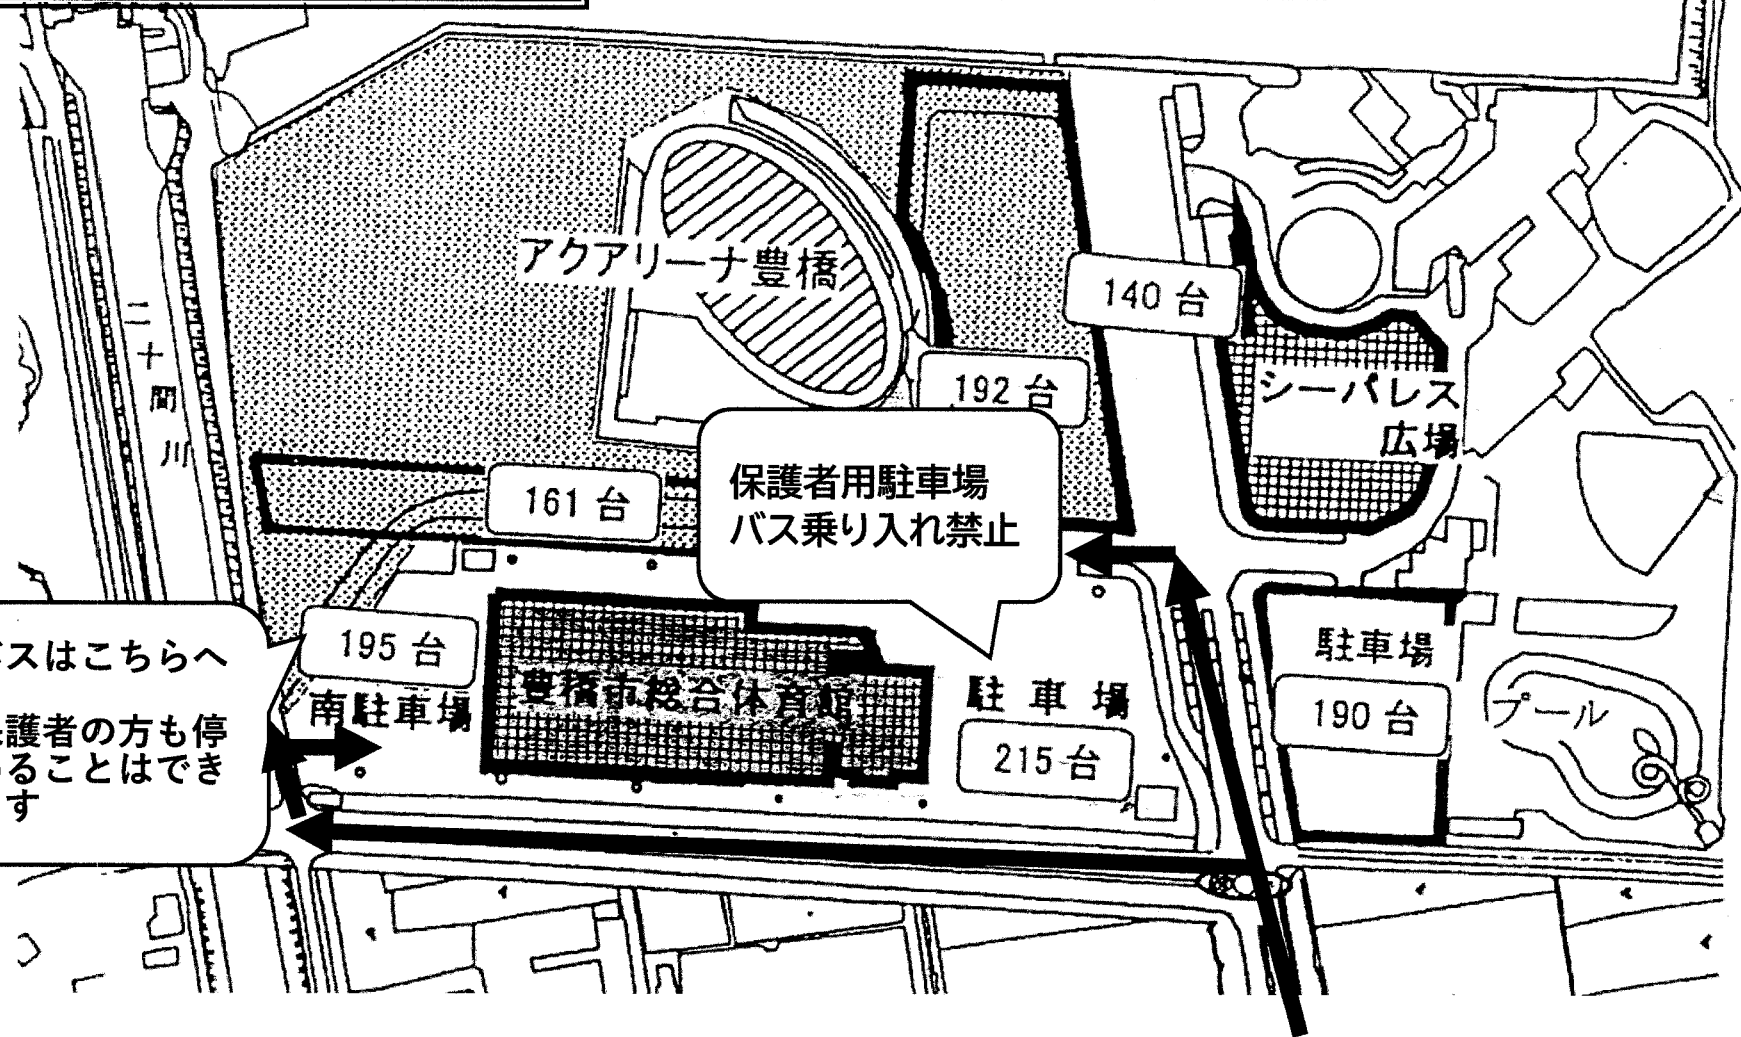

豊橋市総合体育館 駐車場

吹き出しのついていない駐車場は他施設のもので、
駐車しないようにしてください。

バスはこちらへ
保護者の方も停
めることはでき
ます

保護者用駐車場
バス乗り入れ禁止

195台
南駐車場

161台

215台
駐車場

192台

140台

190台
駐車場

プール

シーパレス
広場

アクアリーナ豊橋

二十間川