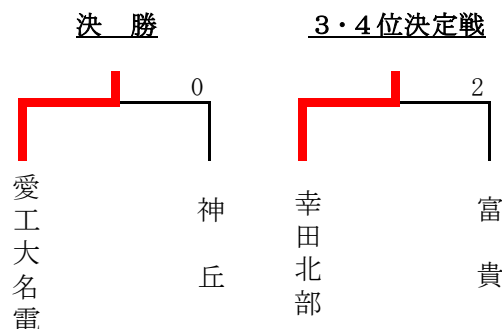

男子戦団体

2次リーグ

A・Bリーグ

	A 1 愛工大名電	B 1 幸田北部	A 2 沓掛	B 2 東浦	勝点	勝率	順位
A1 愛工大名電	○	3-0 ○	3-0 ○	3-0 ○	6		1
B1 幸田北部	0-3 ×	○	3-2 ○	3-2 ○	5		2
A2 沓掛	0-3 ×	2-3 ×	○	3-1 ○	4		3
B2 東浦	0-3 ×	2-3 ×	1-3 ×	○	3		4

優勝 愛知工業大学名電 中学校
準優勝 名古屋市立神丘 中学校
第3位 幸田町立北部 中学校
第3位 武豊町立富貴 中学校

C・Dリーグ

	C 1 富貴	D 1 神丘	C 2 鶴城	D 2 矢作北	勝点	勝率	順位
C1 富貴	○	1-3 ×	3-2 ○	3-2 ○	5		2
D1 神丘	3-1 ○	○	3-1 ○	3-2 ○	6		1
C2 鶴城	2-3 ×	1-3 ×	○	2-3 ×	3		4
D2 矢作北	2-3 ×	2-3 ×	3-2 ○	○	4		3

Aリーグ

	1 愛工大名電	2 美和	3 沓掛	4 章南	勝点	勝率	順位
1 愛工大名電	○	3-0 ○	3-0 ○	3-0 ○	6		1
2 美和	0-3 ×	○	2-3 ×	2-3 ×	3		4
3 沓掛	0-3 ×	3-2 ○	○	3-1 ○	5		2
4 章南	0-3 ×	3-2 ○	1-3 ×	○	4		3

Bリーグ

	1 幸田北部	2 三谷	3 東浦	4 笈瀬	勝点	勝率	順位
1 幸田北部	○	3-0 ○	3-2 ○	3-0 ○	6		1
2 三谷	0-3 ×	○	1-3 ×	2-3 ×	3		4
3 東浦	2-3 ×	3-1 ○	○	3-0 ○	5		2
4 笈瀬	0-3 ×	3-2 ○	0-3 ×	○	4		3

Cリーグ

	1 富貴	2 藤浪	3 豊国	4 鶴城	勝点	勝率	順位
1 富貴	○	3-0 ○	3-0 ○	3-2 ○	6		1
2 藤浪	0-3 ×	○	0-3 ×	0-3 ×	3		4
3 豊国	0-3 ×	3-0 ○	○	1-3 ×	4		3
4 鶴城	2-3 ×	3-0 ○	3-1 ○	○	5		2

Dリーグ

	1 神丘	2 福江	3 矢作北	4 一宮中部	勝点	勝率	順位
1 神丘	○	3-2 ○	3-2 ○	3-0 ○	6		1
2 福江	2-3 ×	○	2-3 ×	2-3 ×	3		4
3 矢作北	2-3 ×	3-2 ○	○	3-0 ○	5		2
4 一宮中部	0-3 ×	3-2 ○	0-3 ×	○	4		3

試合順

第1試合 1対4, 2対3
第3試合 1対2, 3対4

第2試合 1対3, 2対4

※勝点…勝ちチーム→2点 負けチーム→1点 棄権チーム→0点

勝率…3校が勝点で同点の場合は、当該校内での、(勝ち試合数) ÷ (負け試合数) で計算します。