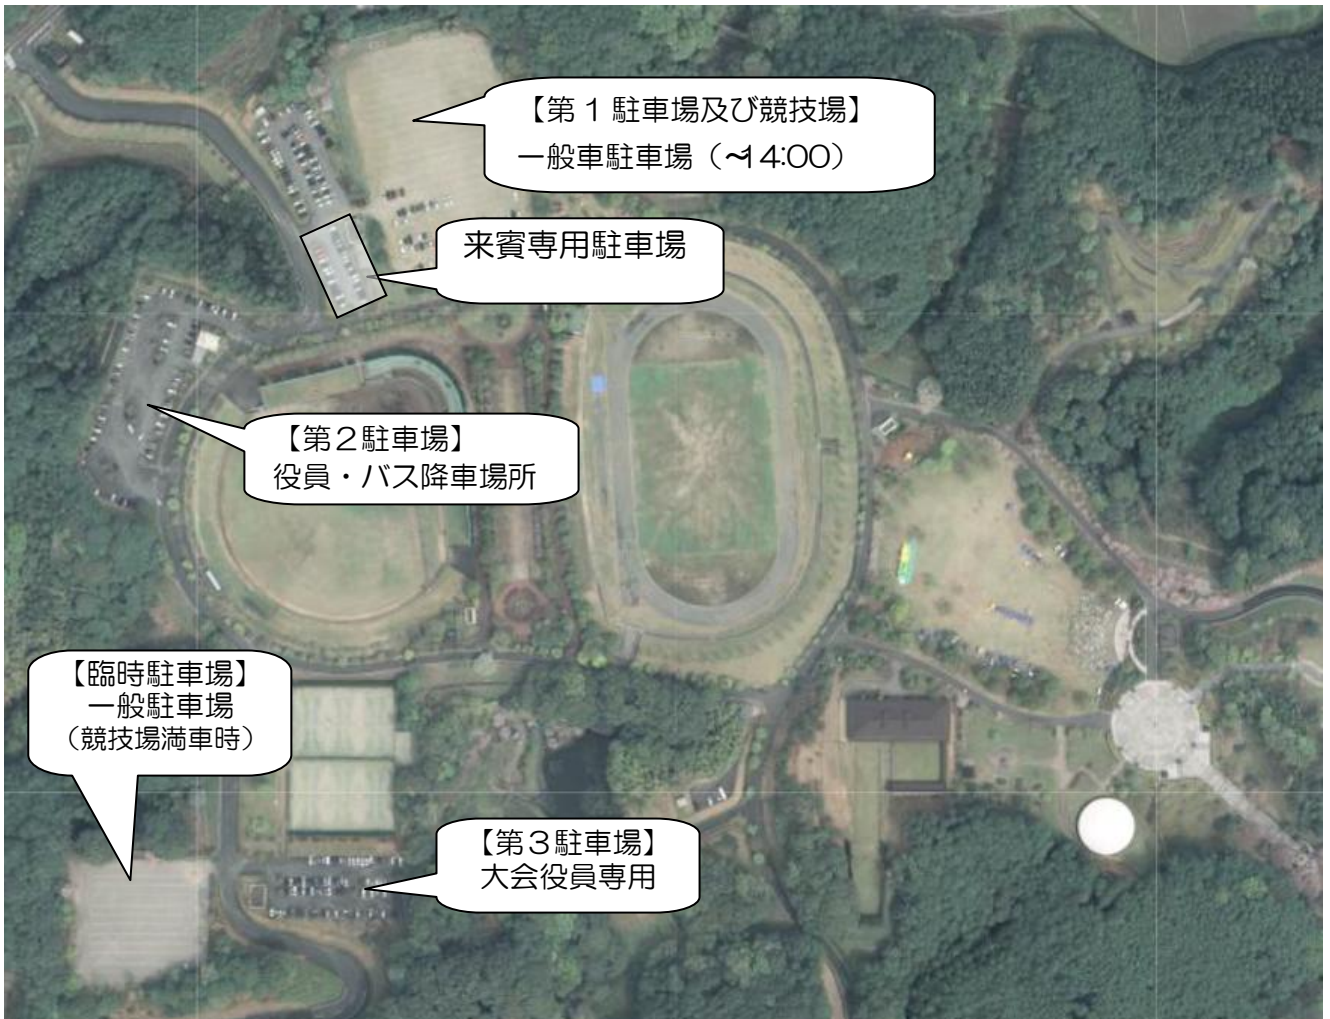

園内駐車場について

- ・大会役員は第2駐車場および第3駐車場へ駐車して下さい。
 - ・応援、一般車両は第1駐車場、競技場へ駐車し、満車になったら臨時駐車場へ駐車して下さい。
- ※競技場、臨時駐車場は14:00に閉鎖します。必ず14:00までには出るようにして下さい。【厳守！】