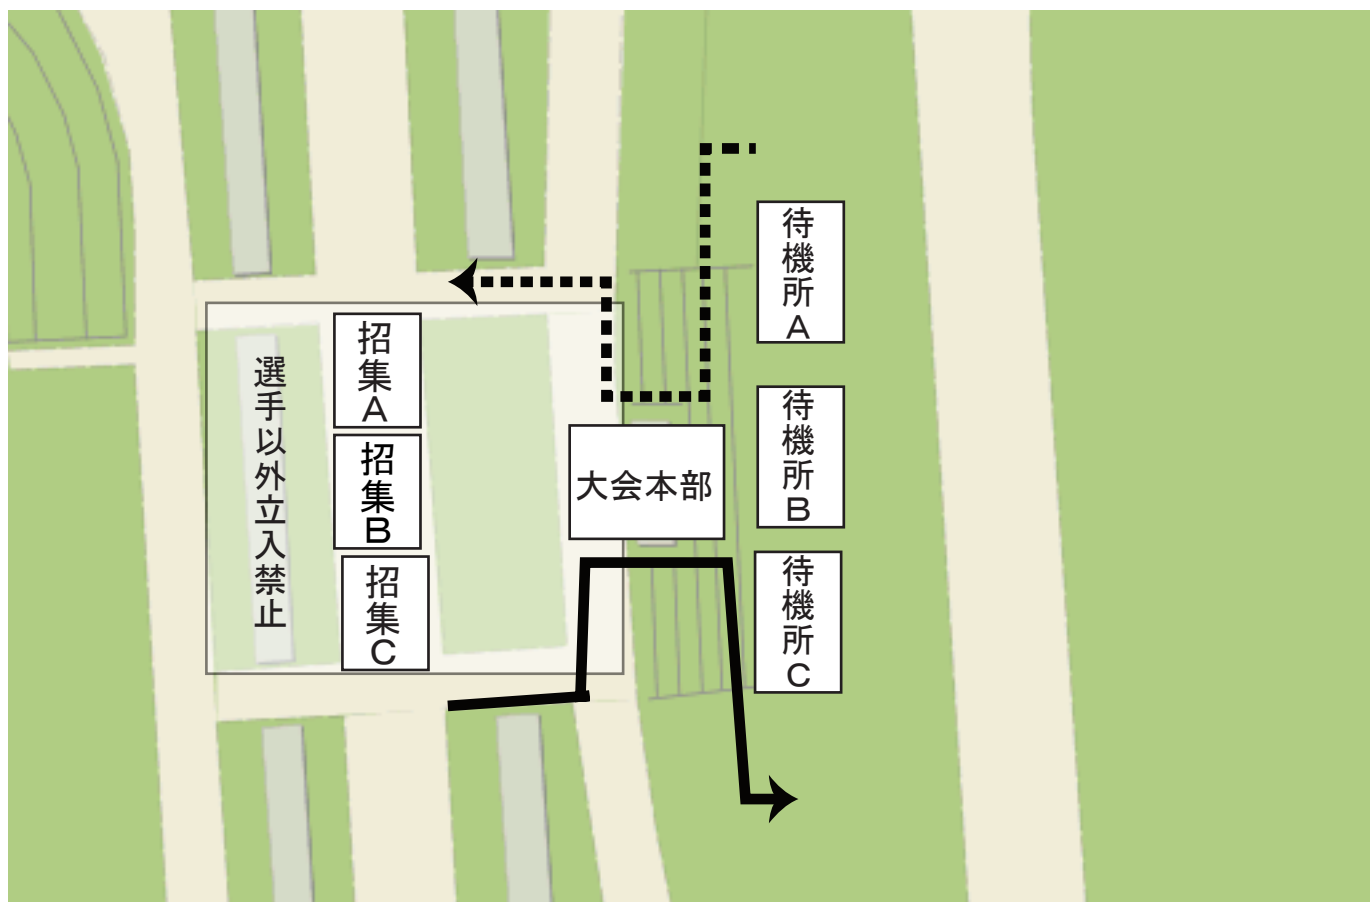

招集場所・選手の動き

- 選手の点呼は本部裏の招集場所 A～C にて行う。
- 上記の矢印のように選手は競技場への入場および退場をする。
—————→ 入場 - - - - - → 退場
- 本部および招集所付近のエリアは役員，選手以外立入禁止とする
- 雨天の場合は，競技場内に選手待機用テントを設置する。