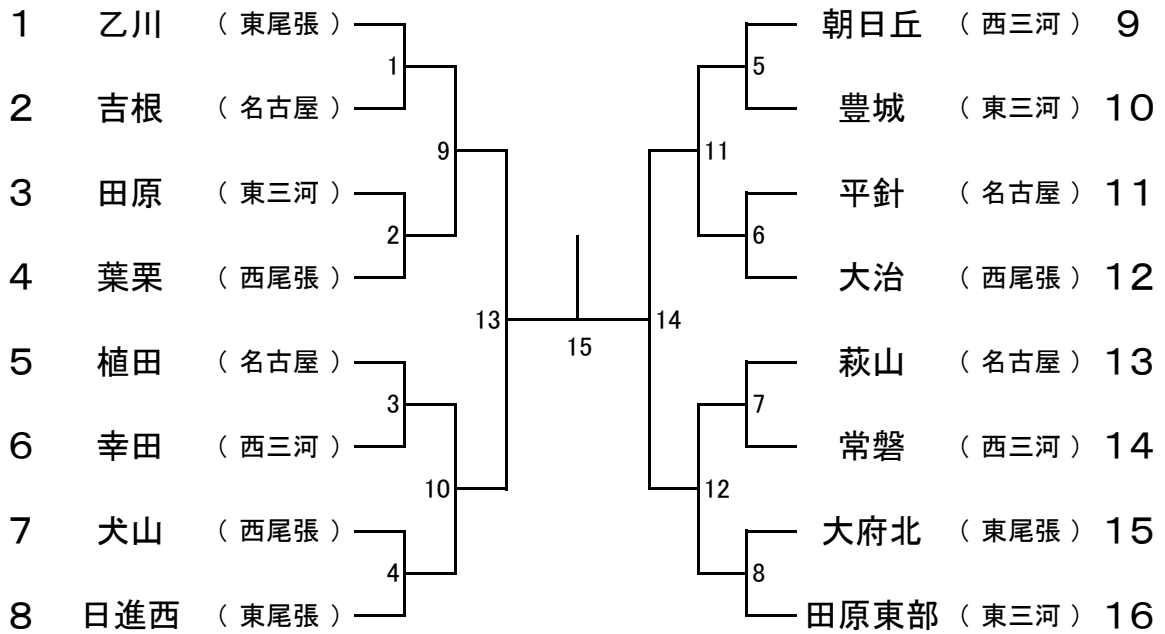

☆ 団 体 戦 ☆

(男 子 の 部)

《東海総体出場順位決定戦》

(女 子 の 部)

《東海総体出場順位決定戦》