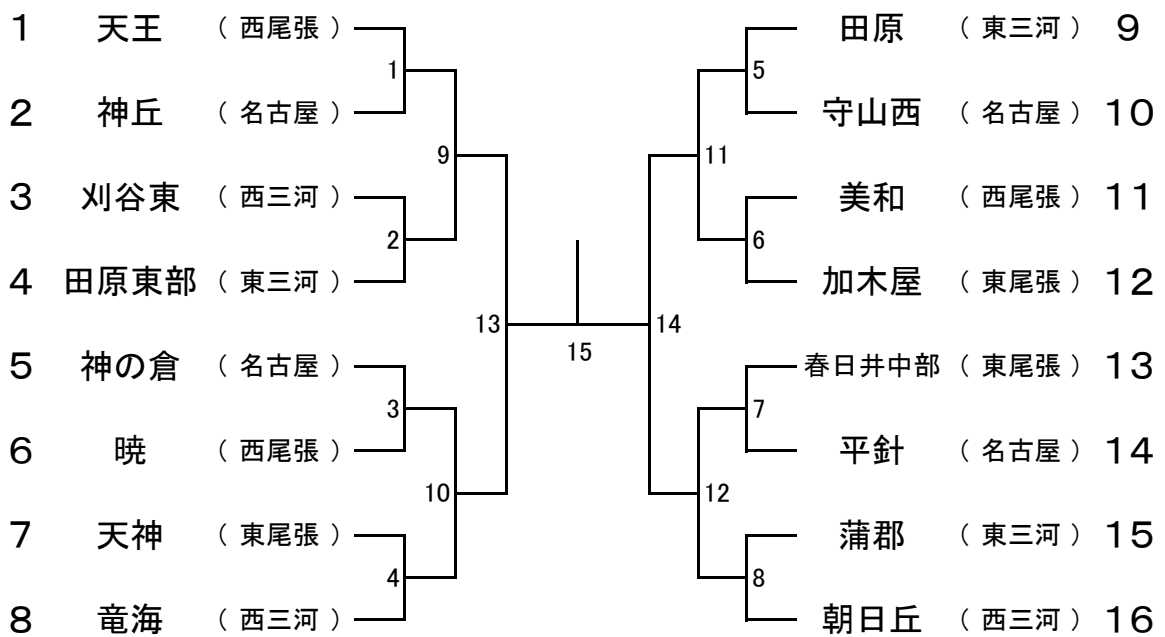

☆ 団 体 戦 ☆

(男 子 の 部)

《東海総体出場順位決定戦》

(女 子 の 部)

《東海総体出場順位決定戦》