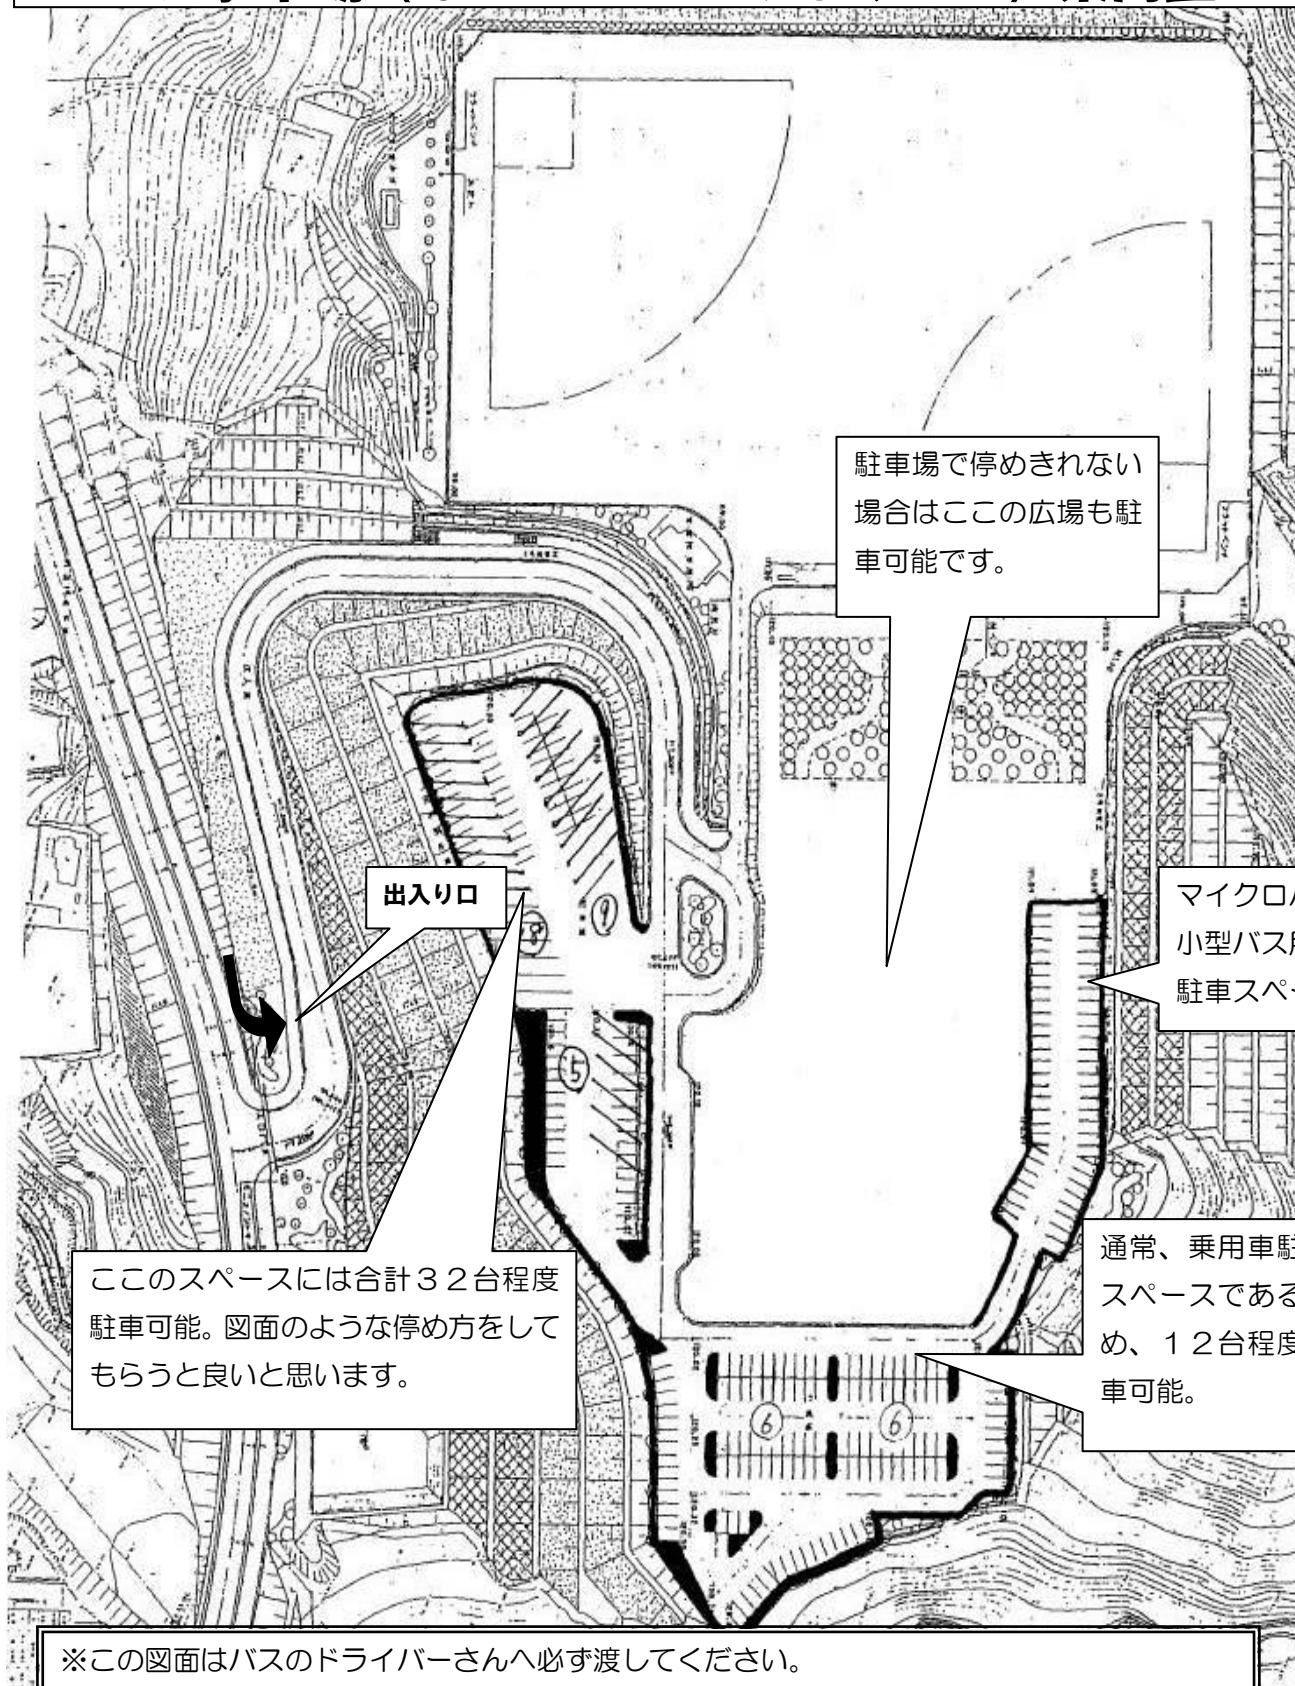

県営新城総合公園から『ふれあいパークほうらい』までの道順

- ①総合公園を出て「有海」交差点を左折。151号線（伊那街道）を直進。
- ②「長篠」交差点の手前、『ローソン』のある交差点を左折。
- ③そのまま直進、つきあたりを右折。出入り口へ。

愛知県中学校駅伝大会

バス駐車場（ふれあいパークほうらい）案内図

※この図面はバスのドライバーさんへ必ず渡してください。

※どの駐車スペースも各バスがいつでも退場可能（お迎えの順番が不規則なため）のように駐車していただくようご協力ください。