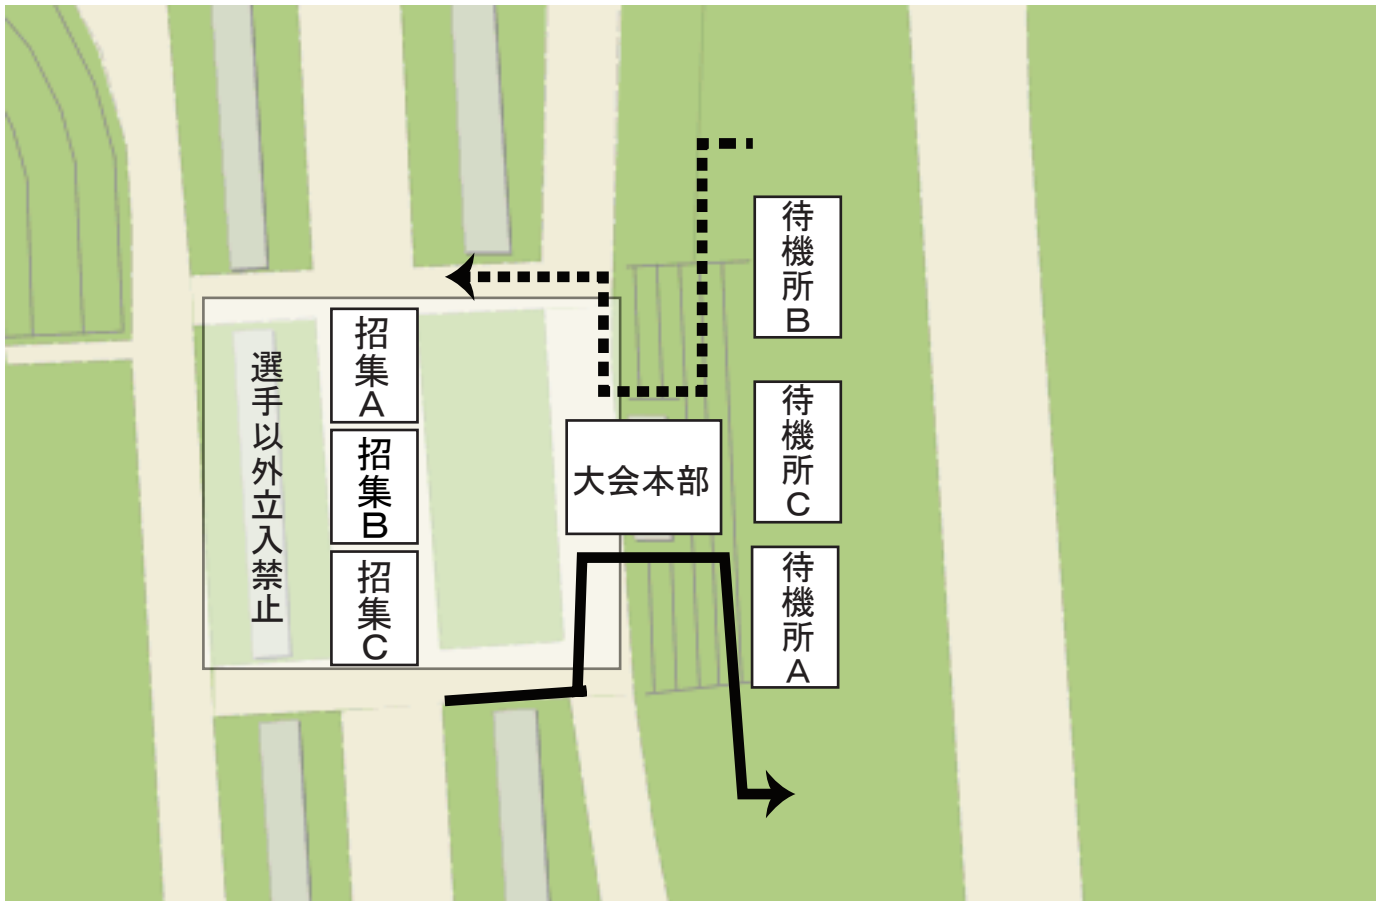

招集場所・選手の動き

- 選手の点呼は本部裏の招集場所 A～C にて行う。
- 上記の矢印のように選手は競技場への入場および退場をする。
—————→ 入場 - - - - - → 退場
- 本部および招集所付近のエリアは役員，選手以外立入禁止とする
- 雨天の場合は，競技場内に選手待機用テントを設置する。