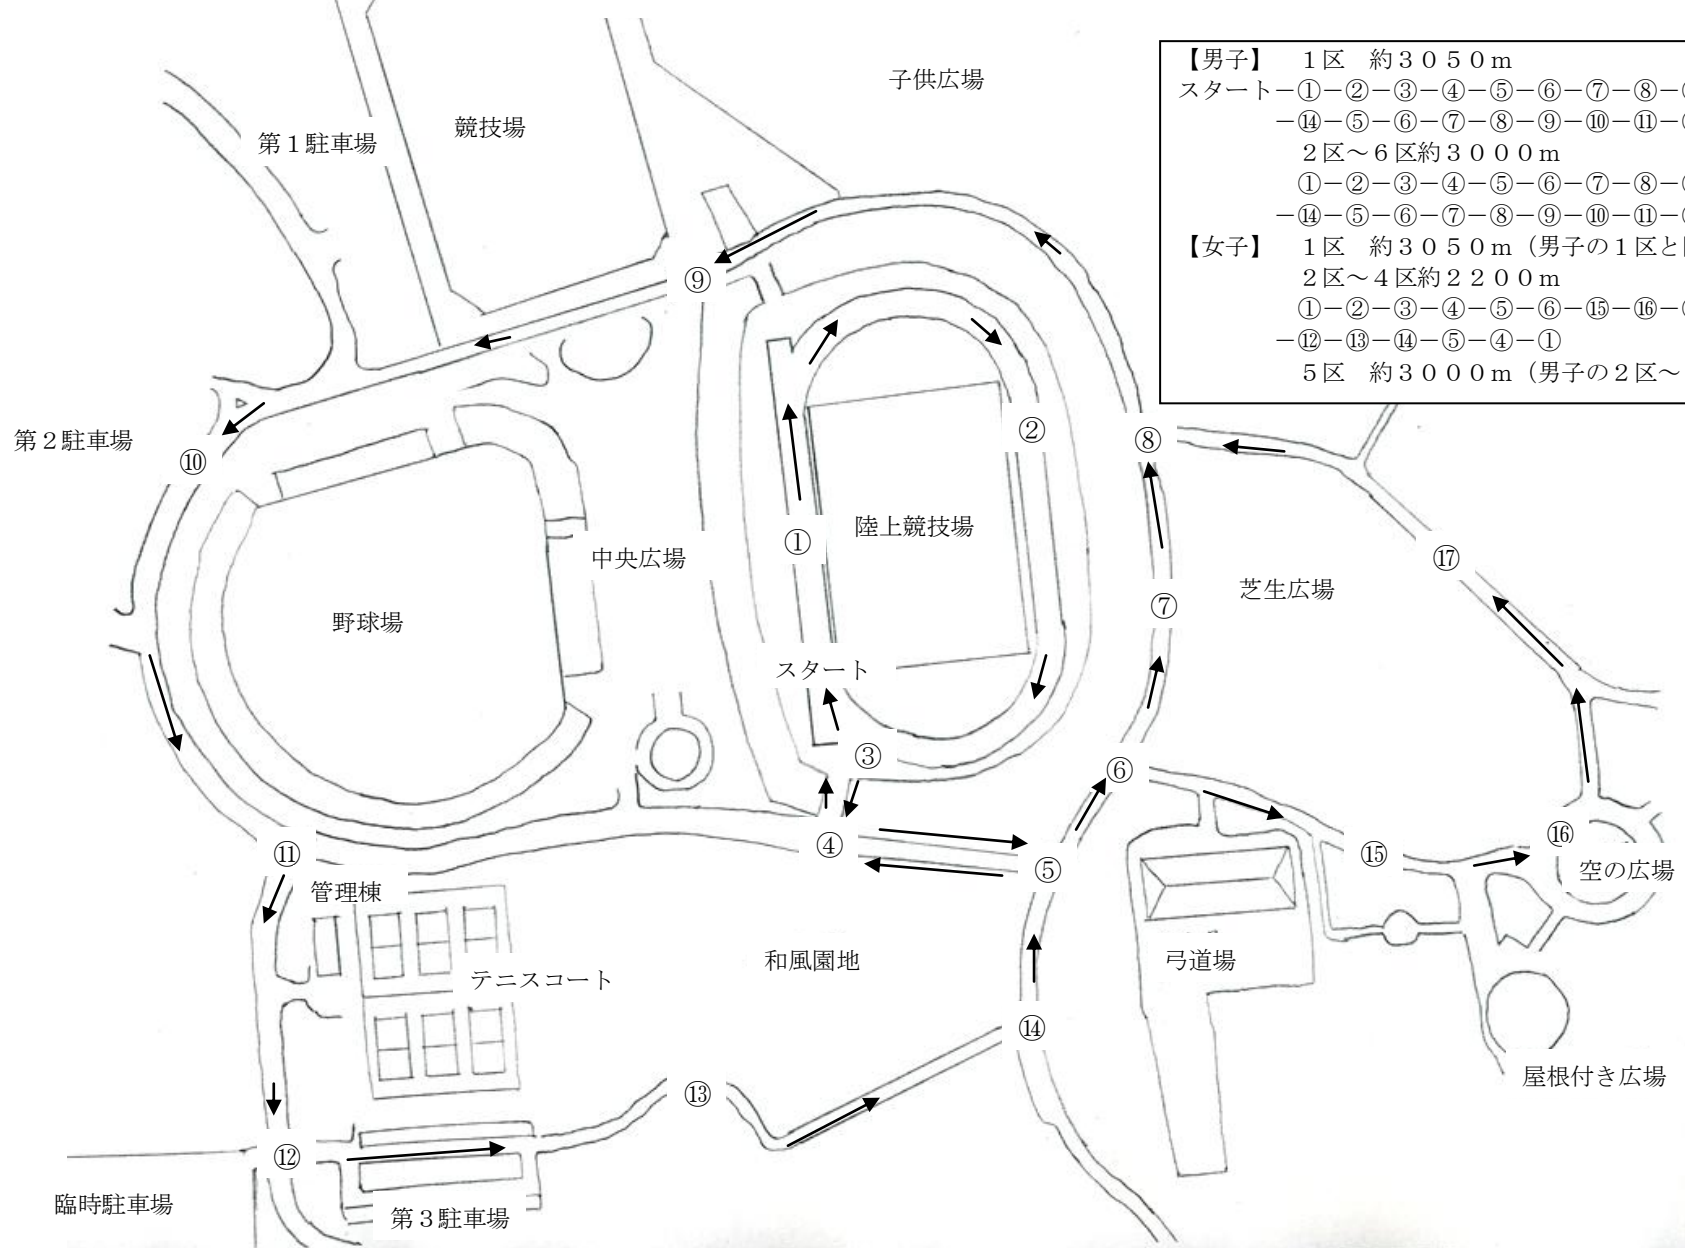

愛知県中学校駅伝大会 コース図

- | | |
|-------------|---|
| 【男子】 | 1区 約3050m |
| | スタート-①-②-③-④-⑤-⑥-⑦-⑧-⑨-⑩-⑪-⑫-⑬ |
| | -⑭-⑮-⑯-⑰-⑱-⑲-⑳-㉑-㉒-㉓-㉔-㉕-㉖-㉗-㉘-㉙-㉚-㉛-㉜-㉝-㉞-㉟-① |
| | 2区~6区約3000m |
| | ①-②-③-④-⑤-⑥-⑦-⑧-⑨-⑩-⑪-⑫-⑬ |
| | -⑭-⑮-⑯-⑰-⑱-⑲-⑳-㉑-㉒-㉓-㉔-㉕-㉖-㉗-㉘-㉙-㉚-㉛-㉜-㉝-㉞-㉟-① |
| 【女子】 | 1区 約3050m (男子の1区と同じ) |
| | 2区~4区約2200m |
| | ①-②-③-④-⑤-⑥-⑬-⑭-⑮-⑯-⑰-⑱-⑲-⑳-㉑-㉒-㉓-㉔-㉕-㉖-㉗-㉘-㉙-㉚-㉛-㉜-㉝-㉞-㉟-① |
| | 5区 約3000m (男子の2区~6区と同じ) |