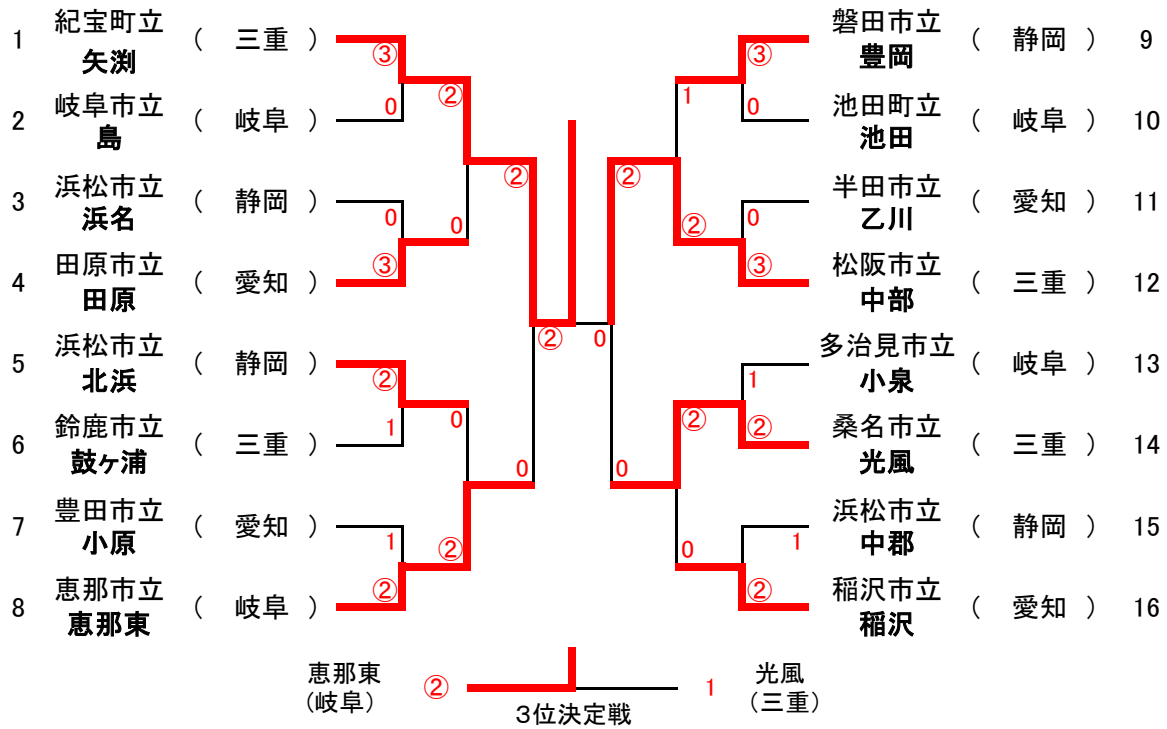

第40回 東海中学校ソフトテニス大会

【団体戦トーナメント 男子】

【団体戦トーナメント 女子】

【団体戦の結果】 *上位3校が全国大会に出場

		順位			学校名		県名	
男子	優勝	1	紀宝町立	矢渕	中学校	三重	県	
	準優勝	2	松阪市立	中部	中学校	三重	県	
	第3位	3	恵那市立	恵那東	中学校	岐阜	県	
女子	優勝	1	池田町立	池田	中学校	岐阜	県	
	準優勝	2	豊田市立	逢妻	中学校	愛知	県	
	第3位	3	桑名市立	光風	中学校	三重	県	
			刈谷市立	依佐美	中学校	愛知	県	