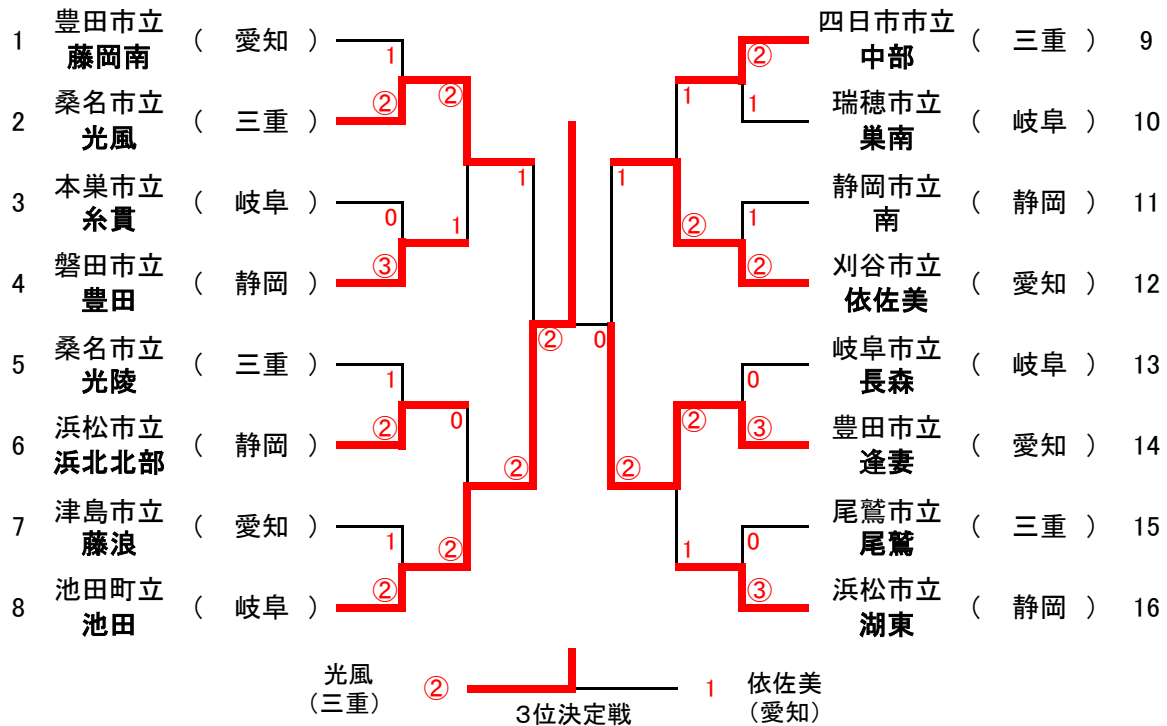

第40回 東海中学校ソフトテニス大会

【団体戦トーナメント 男子】

【団体戦トーナメント 女子】

【団体戦の結果】 *上位3校が全国大会に出場

		順位			学校名		県名	
男子	優勝	1	紀宝町立	矢渕	中学校	三重	県	
	準優勝	2	松阪市立	中部	中学校	三重	県	
	第3位	3	恵那市立	恵那東	中学校	岐阜	県	
女子	優勝	1	池田町立	池田	中学校	岐阜	県	
	準優勝	2	豊田市立	逢妻	中学校	愛知	県	
	第3位	3	桑名市立	光風	中学校	三重	県	
			刈谷市立	依佐美	中学校	愛知	県	