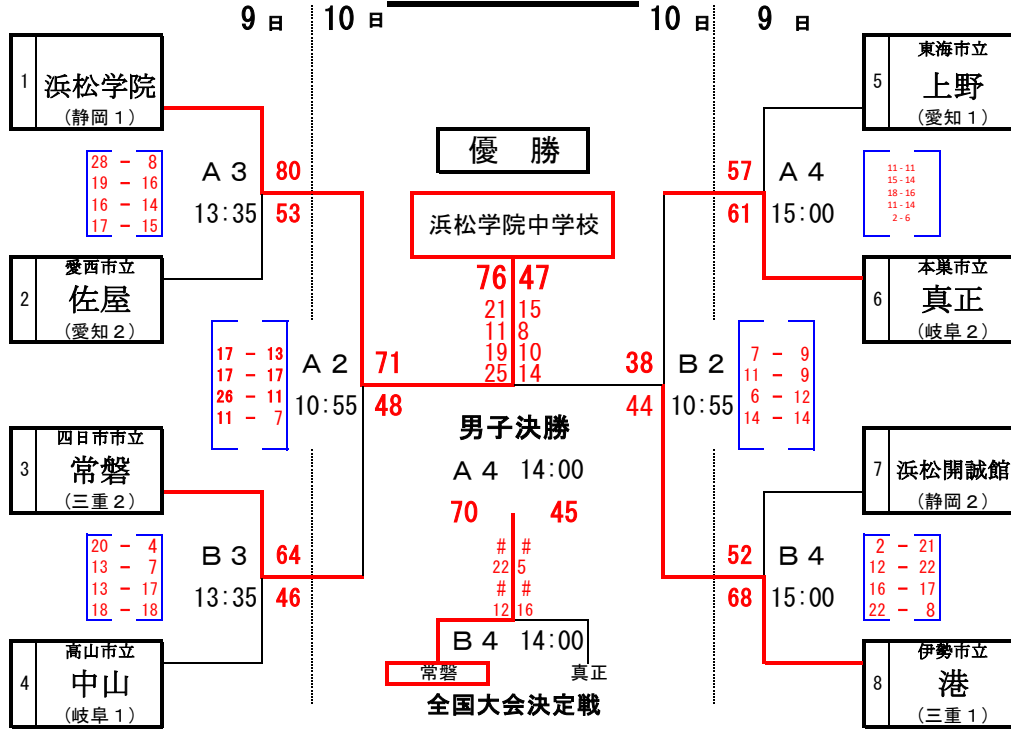

第 39 回 東海中学校総合体育大会バスケットボール大会 組み合わせ

会場： 静岡市北部体育館

男子の部

A パターン

女子の部

A パターン