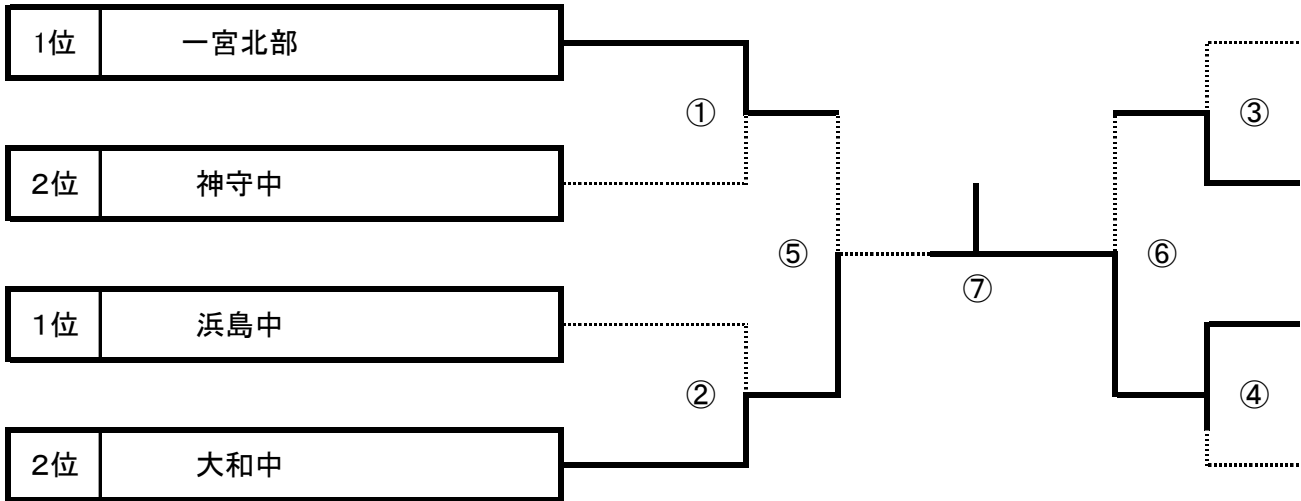

## 団体戦決勝トーナメント

- \* 決勝トーナメントは、ブロック1位とブロック2位の別々にフリー抽選で決定する。
- \* 抽選での同県同士の配慮はしない。

準々決勝	一宮北部	1	神守中	浜島中	2	大和中	岳陽	3
	○	先	○	○	先	○	○	先
	○	中			中	○		中
	○	大			大	○		大
準決勝	一宮北部	5	大和中	佐屋中	6	磯部中		
	○	先			先	○		
		中	○		中	○		
		大	○		大			